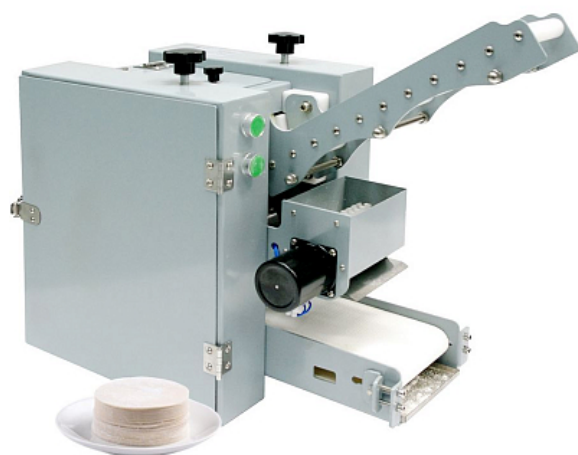

Коммерческое предложение от 15.01.2025

Формовочная машина для пельменных овалов Kocateq OMJ ellipse G 72/1.5

Цена с НДС: 136 348 руб.

Артикул: **344157**

Под заказ

Гарантия	12 мес.
Страна-производитель	Ю. Корея
Тип установки	настольный
Толщина раскатки, мм	1
Диаметр заготовки, мм	от 57 до 72
Вес тестовой заготовки, гр	7
Тип	конвейерная
Подключение, В	220
Мощность, кВт	0.4
Ширина, мм	300
Глубина, мм	500
Высота, мм	400
Вес (без упаковки), кг	54
Вес (с упаковкой), кг	60

Формовочная машина [Kocateq OMJ ellipse G 72/1.5](#) предназначена для изготовления овальных тестовых заготовок для приготовления пельменей и вареников с разнообразными начинками на предприятиях общественного питания, торговли и пищевых производствах. Формовочная машина отделяет тесто от общей массы подаваемого теста и выводит круг на отводящий конвейер. Регулировка сведения валков на стадии предварительной раскатки. Автоматическое подпыление конвейера и тестовых заготовок мукой. Материал корпуса - эмалированная сталь.

Технические характеристики:

- Длина тестовой заготовки: 72 мм
- Ширина тестовой заготовки: 57 мм
- Вес тестовой заготовки: 7 г
- Толщина по краям тестовой заготовки 1 мм
- Производительность: 70 шт/мин