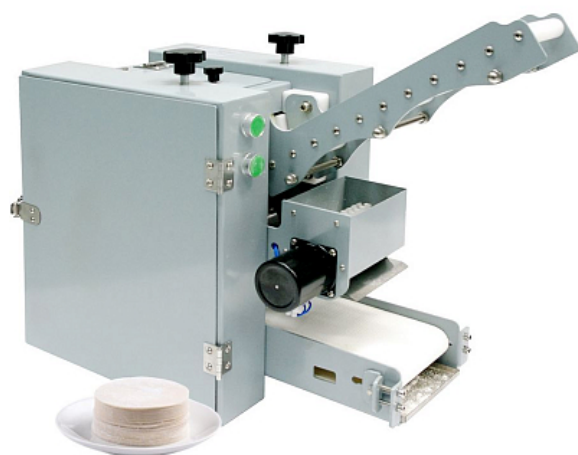

Коммерческое предложение от 02.04.2025

Формовочная машина для пельменных овалов Kocateq OMJ ellipse G 72/1.5

Цена с НДС: 115 652 руб.

Артикул: **344157**

Под заказ

Гарантия	12 мес.
Страна-производитель	Ю. Корея
Тип установки	настольный
Толщина раскатки, мм	1
Диаметр заготовки, мм	от 57 до 72
Вес тестовой заготовки, гр	7
Тип	конвейерная
Подключение, В	220
Мощность, кВт	0.4
Ширина, мм	300
Глубина, мм	500
Высота, мм	400
Вес (без упаковки), кг	54
Вес (с упаковкой), кг	60

Формовочная машина [Kocateq OMJ ellipse G 72/1.5](#) предназначена для изготовления овальных тестовых заготовок для приготовления пельменей и вареников с разнообразными начинками на предприятиях общественного питания, торговли и пищевых производствах. Формовочная машина отделяет тесто от общей массы подаваемого теста и выводит круг на отводящий конвейер. Регулировка сведения валков на стадии предварительной раскатки. Автоматическое подпыление конвейера и тестовых заготовок мукой. Материал корпуса - эмалированная сталь.

Технические характеристики:

- Длина тестовой заготовки: 72 мм
- Ширина тестовой заготовки: 57 мм
- Вес тестовой заготовки: 7 г
- Толщина по краям тестовой заготовки 1 мм
- Производительность: 70 шт/мин