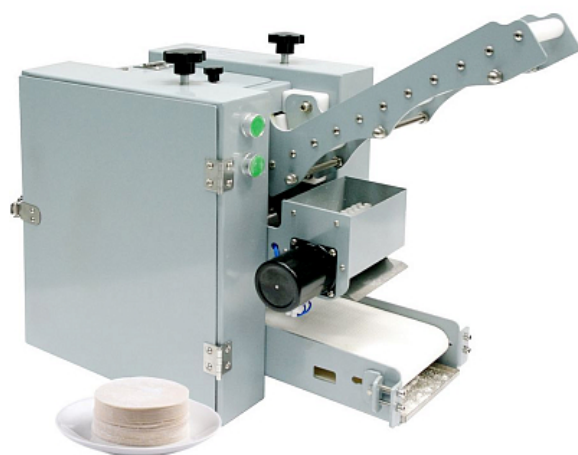

Коммерческое предложение от 22.07.2024

Формовочная машина для пельменных овалов Kocateq OMJ ellipse G 72/1.5

Цена с НДС: 118 087 руб.

Артикул: **344157**

Под заказ

Гарантия	12 мес.
Страна-производитель	Ю. Корея
Тип установки	настольный
Толщина раскатки, мм	1
Диаметр заготовки, мм	от 57 до 72
Вес тестовой заготовки, гр	7
Тип	конвейерная
Подключение, В	220
Мощность, кВт	0.4
Ширина, мм	300
Глубина, мм	500
Высота, мм	400
Вес (без упаковки), кг	54
Вес (с упаковкой), кг	60

Формовочная машина [Kocateq OMJ ellipse G 72/1.5](#) предназначена для изготовления овальных тестовых заготовок для приготовления пельменей и вареников с разнообразными начинками на предприятиях общественного питания, торговли и пищевых производствах. Формовочная машина отделяет тесто от общей массы подаваемого теста и выводит круг на отводящий конвейер. Регулировка сведения валков на стадии предварительной раскатки. Автоматическое подпыление конвейера и тестовых заготовок мукой. Материал корпуса - эмалированная сталь.

Технические характеристики:

- Длина тестовой заготовки: 72 мм
- Ширина тестовой заготовки: 57 мм
- Вес тестовой заготовки: 7 г
- Толщина по краям тестовой заготовки 1 мм
- Производительность: 70 шт/мин