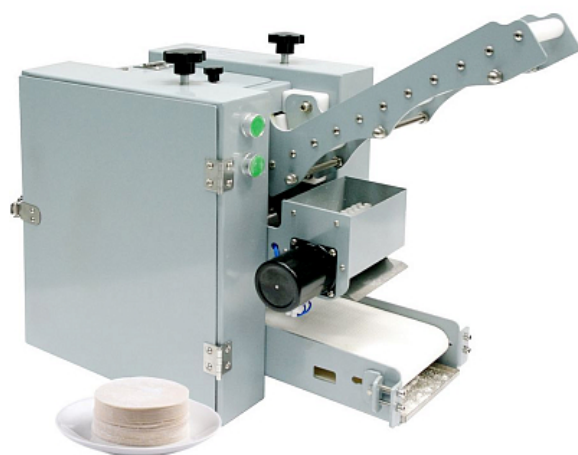

Коммерческое предложение от 02.04.2025

Формовочная машина для пельменных овалов Kocateq OMJ ellipse H 80/2.3

Цена с НДС: 115 652 руб.

Артикул: **640474**

Под заказ

Гарантия	12 мес.
Страна-производитель	Ю. Корея
Тип установки	настольный
Толщина раскатки, мм	1.5
Диаметр заготовки, мм	от 57 до 72
Вес тестовой заготовки, гр	9
Тип	конвейерная
Подключение, В	220
Мощность, кВт	0.4
Ширина, мм	300
Глубина, мм	500
Высота, мм	400
Вес (без упаковки), кг	54
Вес (с упаковкой), кг	60

Формовочная машина [Kocateq OMJ ellipse H 80/2.3](#) предназначена для изготовления овальных тестовых заготовок для приготовления пельменей и вареников с разнообразными начинками на предприятиях общественного питания, торговли и пищевых производствах. Формовочная машина отделяет тесто от общей массы подаваемого теста и выводит круг на отводящий конвейер. Регулировка сведения валков на стадии предварительной раскатки. Автоматическое подпыление конвейера и тестовых заготовок мукой. Материал корпуса - эмалированная сталь.

Технические характеристики:

- Длина тестовой заготовки: 72 мм
- Ширина тестовой заготовки: 57 мм
- Вес тестовой заготовки: 9 г
- Толщина по краям тестовой заготовки 1.5 мм
- Производительность: 70 шт/мин