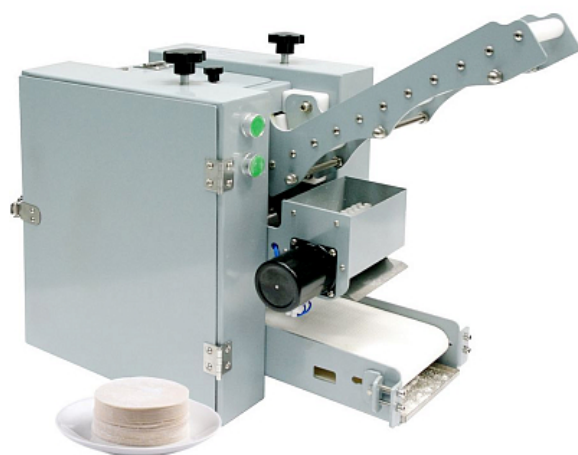

### Формовочная машина для пельменных овалов Kocateq OMJ ellipse J 80/2

**Цена с НДС: 121 739 руб.**

Артикул: **303375**

Под заказ

Гарантия	12 мес.
Страна-производитель	Ю. Корея
Тип установки	настольный
Толщина раскатки, мм	1
Диаметр заготовки, мм	от 57 до 72
Вес тестовой заготовки, гр	от 9 до 10
Тип	конвейерная
Подключение, В	220
Мощность, кВт	0.4
Ширина, мм	300
Глубина, мм	500
Высота, мм	400
Вес (без упаковки), кг	54
Вес (с упаковкой), кг	60

Формовочная машина [Kocateq OMJ ellipse J 80/2](#) предназначена изготовления овальных тестовых заготовок для приготовления пельменей и вареников с разнообразными начинками на предприятиях общественного питания, торговли и пищевых производствах. Формовочная машина отделяет тесто от общей массы подаваемого теста и выводит круг на отводящий конвейер. Регулировка сведения валков на стадии предварительной раскатки. Автоматическое подпыление конвейера и тестовых заготовок мукой. Материал корпуса - эмалированная сталь.

#### Технические характеристики:

- Длина тестовой заготовки: 72 мм
- Ширина тестовой заготовки: 57 мм
- Вес тестовой заготовки: 9-10 г
- Толщина по краям тестовой заготовки 1 мм
- Производительность: 70 шт/мин