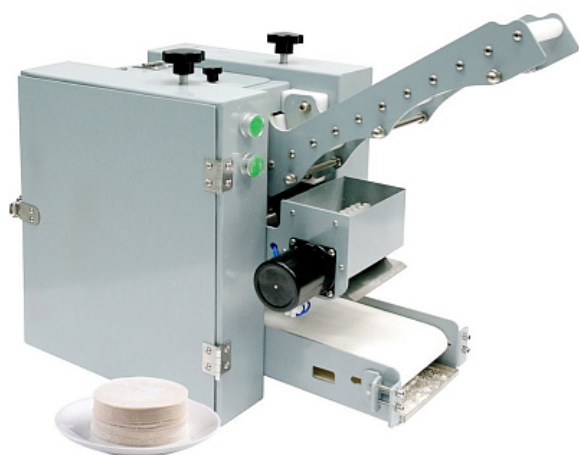

Коммерческое предложение от 02.04.2025

Формовочная машина для пельменных овалов Kocateq OMJ ellipse J 80/2

Цена с НДС: 115 652 руб.

Артикул: **303375**

Под заказ

Гарантия	12 мес.
Страна-производитель	Ю. Корея
Тип установки	настольный
Толщина раскатки, мм	1
Диаметр заготовки, мм	от 57 до 72
Вес тестовой заготовки, гр	от 9 до 10
Тип	конвейерная
Подключение, В	220
Мощность, кВт	0.4
Ширина, мм	300
Глубина, мм	500
Высота, мм	400
Вес (без упаковки), кг	54
Вес (с упаковкой), кг	60

Формовочная машина [Kocateq OMJ ellipse J 80/2](#) предназначена для изготовления овальных тестовых заготовок для приготовления пельменей и вареников с разнообразными начинками на предприятиях общественного питания, торговли и пищевых производствах. Формовочная машина отделяет тесто от общей массы подаваемого теста и выводит круг на отводящий конвейер. Регулировка сведения валков на стадии предварительной раскатки. Автоматическое подпыление конвейера и тестовых заготовок мукой. Материал корпуса - эмалированная сталь.

Технические характеристики:

- Длина тестовой заготовки: 72 мм
- Ширина тестовой заготовки: 57 мм
- Вес тестовой заготовки: 9-10 г
- Толщина по краям тестовой заготовки 1 мм
- Производительность: 70 шт/мин