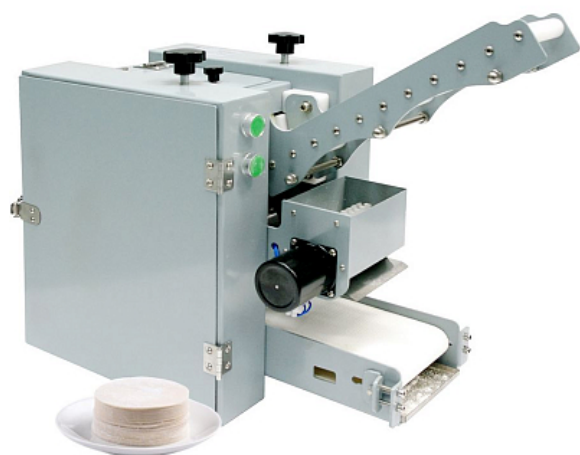

### Формовочная машина для пельменных овалов Kocateq OMJ ellipse J 80/2

**Цена с НДС: 136 348 руб.**

Артикул: **303375**

Под заказ

Гарантия	12 мес.
Страна-производитель	Ю. Корея
Тип установки	настольный
Толщина раскатки, мм	1
Диаметр заготовки, мм	от 57 до 72
Вес тестовой заготовки, гр	от 9 до 10
Тип	конвейерная
Подключение, В	220
Мощность, кВт	0.4
Ширина, мм	300
Глубина, мм	500
Высота, мм	400
Вес (без упаковки), кг	54
Вес (с упаковкой), кг	60

Формовочная машина [Kocateq OMJ ellipse J 80/2](#) предназначена для изготовления овальных тестовых заготовок для приготовления пельменей и вареников с разнообразными начинками на предприятиях общественного питания, торговли и пищевых производствах. Формовочная машина отделяет тесто от общей массы подаваемого теста и выводит круг на отводящий конвейер. Регулировка сведения валков на стадии предварительной раскатки. Автоматическое подпыление конвейера и тестовых заготовок мукой. Материал корпуса - эмалированная сталь.

#### Технические характеристики:

- Длина тестовой заготовки: 72 мм
- Ширина тестовой заготовки: 57 мм
- Вес тестовой заготовки: 9-10 г
- Толщина по краям тестовой заготовки 1 мм
- Производительность: 70 шт/мин