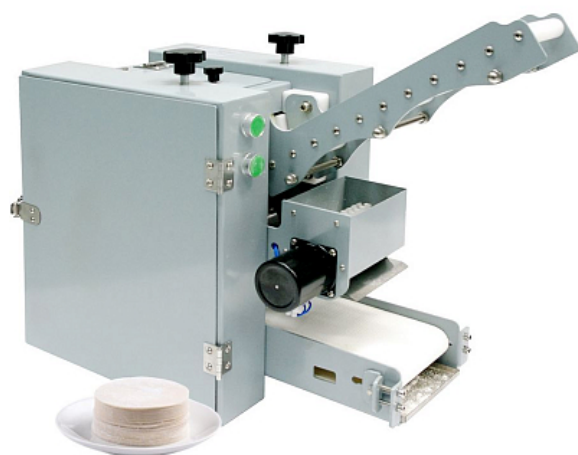

Коммерческое предложение от 22.07.2024

Формовочная машина для пельменных овалов Kocateq OMJ ellipse J 80/2

Цена с НДС: 118 087 руб.

Артикул: **303375**

Под заказ

Гарантия	12 мес.
Страна-производитель	Ю. Корея
Тип установки	настольный
Толщина раскатки, мм	1
Диаметр заготовки, мм	от 57 до 72
Вес тестовой заготовки, гр	от 9 до 10
Тип	конвейерная
Подключение, В	220
Мощность, кВт	0.4
Ширина, мм	300
Глубина, мм	500
Высота, мм	400
Вес (без упаковки), кг	54
Вес (с упаковкой), кг	60

Формовочная машина [Kocateq OMJ ellipse J 80/2](#) предназначена изготовления овальных тестовых заготовок для приготовления пельменей и вареников с разнообразными начинками на предприятиях общественного питания, торговли и пищевых производствах. Формовочная машина отделяет тесто от общей массы подаваемого теста и выводит круг на отводящий конвейер. Регулировка сведения валков на стадии предварительной раскатки. Автоматическое подпыление конвейера и тестовых заготовок мукой. Материал корпуса - эмалированная сталь.

Технические характеристики:

- Длина тестовой заготовки: 72 мм
- Ширина тестовой заготовки: 57 мм
- Вес тестовой заготовки: 9-10 г
- Толщина по краям тестовой заготовки 1 мм
- Производительность: 70 шт/мин