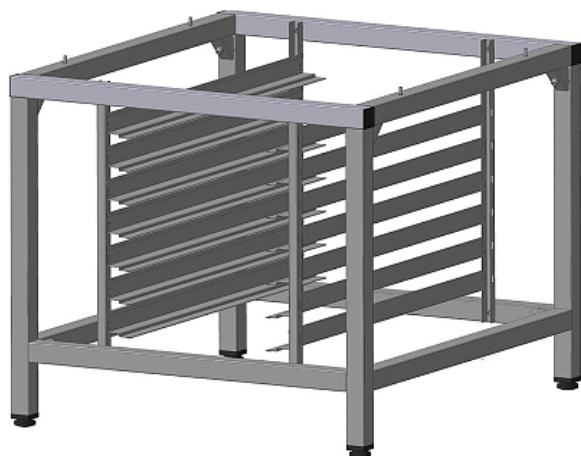

Коммерческое предложение от 25.01.2025

Подставка ITERMA СП 200-730/600/770-01 TECНОЕКА для МКФ

Цена с НДС: 29 500 руб.

Артикул: **446283**

Под заказ

Страна-производитель	Россия
Тип габаритности/противня	GN 1/1
Назначение	для пароконвектоматов и конвекционных печей
Тип подставки	открытый
Количество рядов направляющих	1
Количество уровней направляющих	7
Ширина, мм	730
Глубина, мм	600
Высота, мм	770
Вес (без упаковки), кг	14
Вес (с упаковкой), кг	15

Подставка [ITERMA СП 200-730/600/770-01 TECНОЕКА для МКФ](#) предназначена для совместного использования с пароконвектоматами и конвекционными печами Тесноека МКФ, а также для хранения листов для выпечки размером 600х400 мм и габаритностей GN 1/1 на предприятиях общественного питания, торговли и пищевых производствах. Модель оборудована направляющими. Материал - нержавеющая сталь AISI 430.

Технические характеристики:

- Размеры в упаковке: 800х200х200 мм

Цена, указанная в данном коммерческом предложении, действительна 1 день.
Цены указаны с учетом НДС.