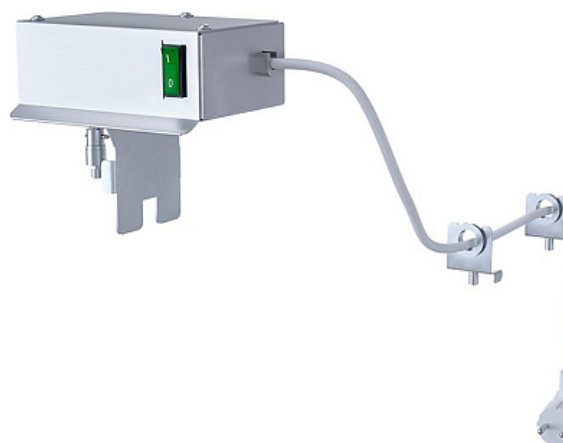

Коммерческое предложение от 03.04.2025

Электропривод к грилю для шаурмы KAYMAN ПШЭ-1 А

Цена с НДС: 15 542 руб.

Артикул: **176423**

Ожидается

Страна-производитель	Россия
Подключение, В	220
Мощность, кВт	0.01
Ширина, мм	152
Глубина, мм	100
Высота, мм	144
Вес (без упаковки), кг	1.9
Вес (с упаковкой), кг	2

Электропривод [KAYMAN ПШЭ-1 А](#) предназначается для совместного использования с грилями для приготовления шаурмы [ШЭ-ОЦ-2-РП А](#), [ШЭ-Н-2-РП А](#), [ШЭ-ОЦ-3-РП А](#), [ШЭ-Н-3-РП А](#), [ШЭ-ОЦ-4-РП А](#), [ШЭ-Н-4-РП А](#) на предприятиях общественного питания, торговли и пищевых производствах.