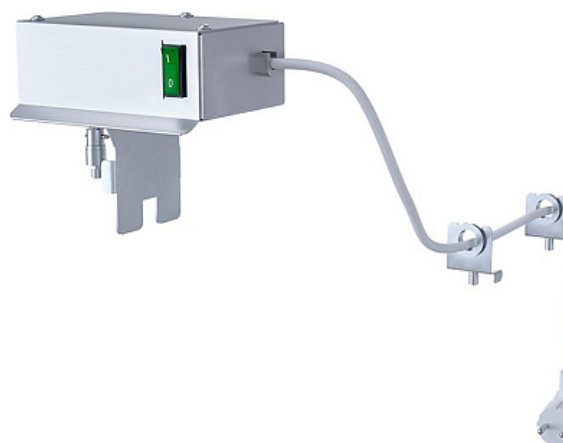

Коммерческое предложение от 26.02.2025

Электропривод к грилю для шаурмы KAYMAN ПШЭ-1 А

Цена с НДС: 15 162 руб.

Артикул: **176423**

Есть в наличии

Страна-производитель	Россия
Подключение, В	220
Мощность, кВт	0.01
Ширина, мм	152
Глубина, мм	100
Высота, мм	144
Вес (без упаковки), кг	1.9
Вес (с упаковкой), кг	2

Электропривод [KAYMAN ПШЭ-1 А](#) предназначается для совместного использования с грилями для приготовления шаурмы [ШЭ-ОЦ-2-РП А](#), [ШЭ-Н-2-РП А](#), [ШЭ-ОЦ-3-РП А](#), [ШЭ-Н-3-РП А](#), [ШЭ-ОЦ-4-РП А](#), [ШЭ-Н-4-РП А](#) на предприятиях общественного питания, торговли и пищевых производствах.