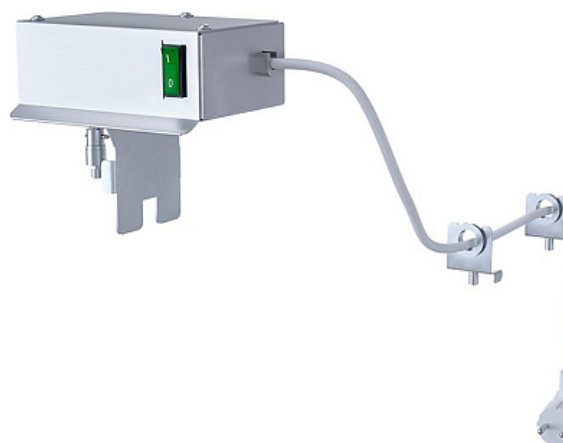

Коммерческое предложение от 21.11.2024

Электропривод к грилю для шаурмы KAYMAN ПШЭ-1 А

Цена с НДС: 15 542 руб.

Артикул: **176423**

Есть в наличии

Страна-производитель	Россия
Подключение, В	220
Мощность, кВт	0.01
Ширина, мм	152
Глубина, мм	100
Высота, мм	144
Вес (без упаковки), кг	1.9
Вес (с упаковкой), кг	2

Электропривод [KAYMAN ПШЭ-1 А](#) предназначается для совместного использования с грилями для приготовления шаурмы [ШЭ-ОЦ-2-РП А](#), [ШЭ-Н-2-РП А](#), [ШЭ-ОЦ-3-РП А](#), [ШЭ-Н-3-РП А](#), [ШЭ-ОЦ-4-РП А](#), [ШЭ-Н-4-РП А](#) на предприятиях общественного питания, торговли и пищевых производствах.