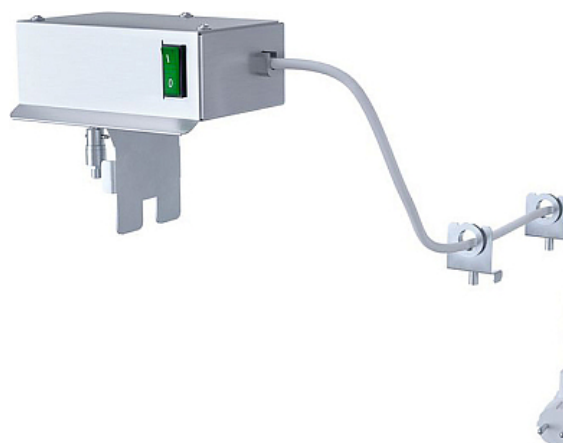

Коммерческое предложение от 15.01.2025

Электропривод к грилю для шаурмы KAYMAN ПШЭ-1 А

Цена с НДС: 16 022 руб.

Артикул: **176423**

Есть в наличии

Страна-производитель	Россия
Подключение, В	220
Мощность, кВт	0.01
Ширина, мм	152
Глубина, мм	100
Высота, мм	144
Вес (без упаковки), кг	1.9
Вес (с упаковкой), кг	2

Электропривод [KAYMAN ПШЭ-1 А](#) предназначается для совместного использования с грилями для приготовления шаурмы [ШЭ-ОЦ-2-РП А](#), [ШЭ-Н-2-РП А](#), [ШЭ-ОЦ-3-РП А](#), [ШЭ-Н-3-РП А](#), [ШЭ-ОЦ-4-РП А](#), [ШЭ-Н-4-РП А](#) на предприятиях общественного питания, торговли и пищевых производствах.