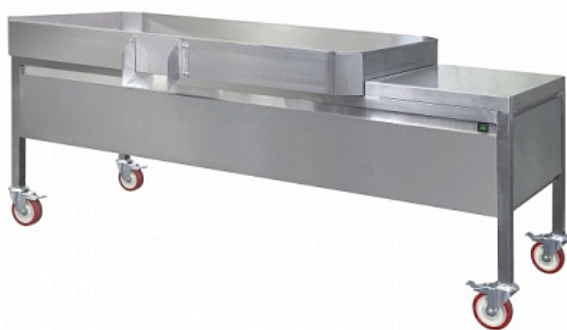

### Стол-подставка RoboLabs СКРМХ-02М

**Цена с НДС: 170 191 руб.**

Артикул: **460157**

Под заказ

Гарантия	12 мес.
Страна-производитель	Россия
Подключение, В	220
Мощность, кВт	0.2
Ширина, мм	2140
Глубина, мм	990
Высота, мм	850
Вес (без упаковки), кг	90
Вес (с упаковкой), кг	99

Стол-подставка [RoboLabs СКРМХ-02М](#) используется совместно с карамелизаторами [SugarLips 20](#) и [Gold Medal Mark 20](#) на предприятиях общественного питания, торговли и пищевых производствах для принудительного охлаждения попкорна. Модель оснащена вентиляторами, воздушным фильтром и поворотными колесиками. Материал изделия - высококачественная нержавеющая сталь.

#### Технические характеристики:

- Количество колес: 4 шт
- Размер охлаждаемой поверхности: 1600x900 мм
- Габариты упаковки: 950x2350x1050 мм

*Цена, указанная в данном коммерческом предложении, действительна 1 день.  
Цены указаны с учетом НДС.*