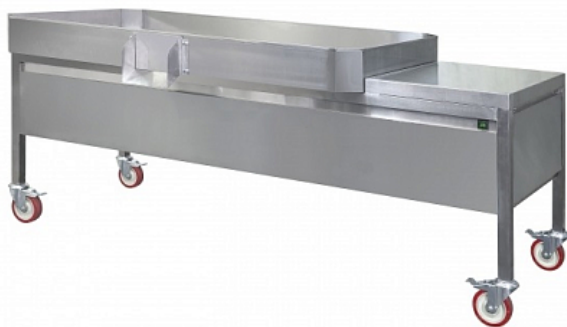

Коммерческое предложение от 02.04.2025

Стол-подставка RoboLabs СКРМХ-02М

Цена с НДС: 183 806 руб.

Артикул: **460157**

Ожидается

Гарантия	12 мес.
Страна-производитель	Россия
Подключение, В	220
Мощность, кВт	0.2
Ширина, мм	2140
Глубина, мм	990
Высота, мм	850
Вес (без упаковки), кг	90
Вес (с упаковкой), кг	99

Стол-подставка [RoboLabs СКРМХ-02М](#) используется совместно с карамелизаторами [SugarLips 20](#) и [Gold Medal Mark 20](#) на предприятиях общественного питания, торговли и пищевых производствах для принудительного охлаждения попкорна. Модель оснащена вентиляторами, воздушным фильтром и поворотными колесиками. Материал изделия - высококачественная нержавеющая сталь.

В поставку входит воздушный фильтр.

Технические характеристики:

- Количество колес: 4 шт
- Размер охлаждаемой поверхности: 1600x900 мм
- Габариты упаковки: 950x2350x1050 мм

*Цена, указанная в данном коммерческом предложении, действительна 1 день.
Цены указаны с учетом НДС.*