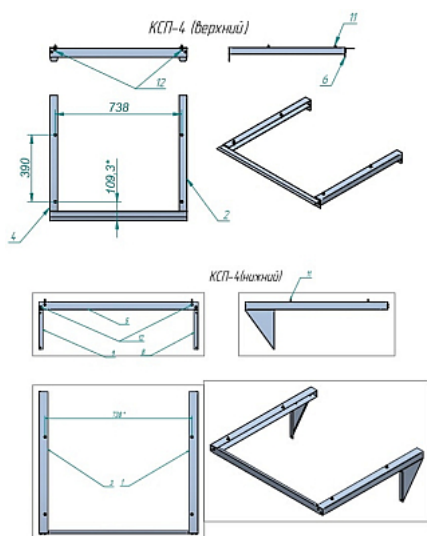

Коммерческое предложение от 21.10.2024

Соединительный комплект Abat КСП-4

Цена с НДС: 10 346 руб.

Артикул: **186376**

Есть в наличии

Страна-производитель	Россия
Назначение	Для пароконвектоматов и конвекционных печей
Тип	Соединительный комплект
Ширина, мм	800
Глубина, мм	715
Высота, мм	235
Вес (без упаковки), кг	3.5
Вес (с упаковкой), кг	3.9

Соединительный комплект [Abat КСП-4](#) используется для фиксации между собой конвекционных печей [КЭП-4](#) и [ШРТ-8](#) на предприятиях общественного питания, торговли и пищевых производствах.

Технические характеристики:

- Максимальная нагрузка: 100 кг
- Размеры:
 - Верхний комплект: 800x715x235 мм
 - Нижний комплект: 800x730x80 мм
- Вес: 3,5 кг

Цена, указанная в данном коммерческом предложении, действительна 1 день.

Цены указаны с учетом НДС.