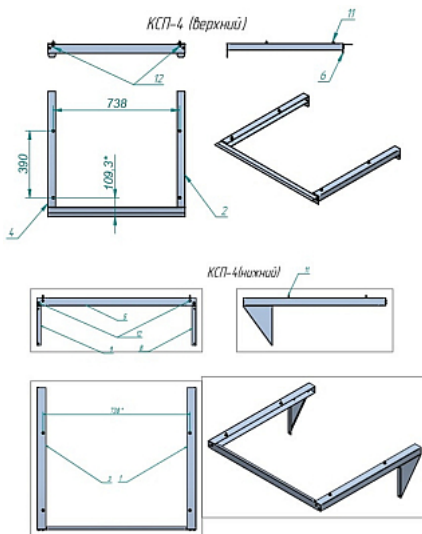

Коммерческое предложение от 05.02.2025

Соединительный комплект Abat КСП-4

Цена с НДС: 10 347 руб.

Артикул: **186376**

Есть в наличии

Страна-производитель	Россия
Назначение	Для пароконвектоматов и конвекционных печей
Тип	Соединительный комплект
Ширина, мм	800
Глубина, мм	715
Высота, мм	235
Вес (без упаковки), кг	3.5
Вес (с упаковкой), кг	3.9

Соединительный комплект [Abat КСП-4](#) используется для фиксации между собой конвекционных печей [КЭП-4](#) и [ШРТ-8](#) на предприятиях общественного питания, торговли и пищевых производствах.

Технические характеристики:

- Максимальная нагрузка: 100 кг
- Размеры:
 - Верхний комплект: 800x715x235 мм
 - Нижний комплект: 800x730x80 мм
- Вес: 3,5 кг

Цена, указанная в данном коммерческом предложении, действительна 1 день.
Цены указаны с учетом НДС.