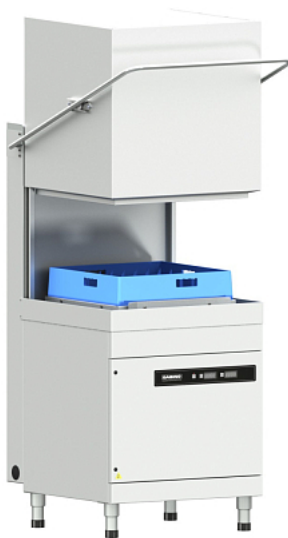

Коммерческое предложение от 25.02.2025

Купольная посудомоечная машина Gabino LM-C-700 Стандарт +

Цена с НДС: 210 646 руб.

Артикул: **544388**

Есть в наличии

Гарантия	12 мес.
Страна-производитель	Россия
Управление	электронное
Цикл мойки, сек.	от 80 до 140
Максимальный диаметр тарелок, мм	420
Максимальная высота стаканов, мм	420
Производительность, корзин/час	45
Подключение к горячей воде	Да
Дозатор ополаскивающего средства	Да
Дозатор моющего средства	Да
Помпа слива	Да
Подключение, В	380
Мощность, кВт	10.5
Ширина, мм	725
Глубина, мм	830
Высота, мм	1490
Вес (без упаковки), кг	89
Вес (с упаковкой), кг	97.9

Посудомоечная машина купольная [Gabino LM-C-700](#) серии Стандарт + применяется на предприятиях общественного питания, торговли и пищевых производствах для мойки стаканов, чашек, тарелок, столовых приборов и прочего кухонного инвентаря. Модель оборудована вертикальным подъемным куполом, дренажным насосом, бойлером, электродвигателем, фильтром для воды, дозатором ополаскивающего средства и моющего и электронным управлением. Материал корпуса и внутренней облицовки - высококачественная нержавеющая сталь AISI 304, материал деталей разбрызгивателей — кислотостойкая нержавеющая сталь AISI 321.