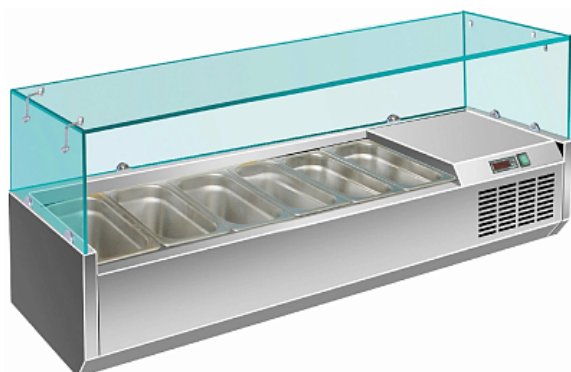

Коммерческое предложение от 23.12.2024

Витрина холодильная Koreco VRX 1500 395 WN

Цена с НДС: 57 555 руб.

Артикул: **445757**

Под заказ

Гарантия	12 мес.
Страна-производитель	Ю. Корея
Температурный режим, °C	от 0 до 10
Исполнение	со стеклом
Тип охлаждения	статическое
Кол-во гастроемкостей	6
Подключение, В	220
Мощность, кВт	0.15
Ширина, мм	1500
Глубина, мм	395
Высота, мм	435
Вес (без упаковки), кг	61
Вес (с упаковкой), кг	68

Холодильная витрина [Koreco VRX 1500 395 WN](#) используется на предприятиях общественного питания, торговли и пищевых производствах для демонстрации, охлаждения и кратковременного хранения различных ингредиентов для салатов, закусок и пицц. Данная модель совместима с холодильными столами [SPZ 2600 WN](#) и [SPZ 1610 WN](#).
Материал корпуса - высококачественная нержавеющая сталь AISI 201, материал крышки - закаленное стекло со специальным крепежом.

Гастроемкости в комплект не входят и приобретаются отдельно.

Технические характеристики:

- [Статическое охлаждение](#)
- Температурный режим: от 0 до 10 °C
- Вместимость гастроемкостей: 6
- Тип гастроемкости: GN 1/3
- Глубина гастроемкостей: 150 мм
- Количество полок: 1
- Хладагент: R290
- Толщина теплоизоляции: 50 мм
- Компрессор Danfy 1/5 HP
- Ручное размораживание
- Электронный термостат
- Дренажное отверстие в нижней части ванны облегчают процесс ухода