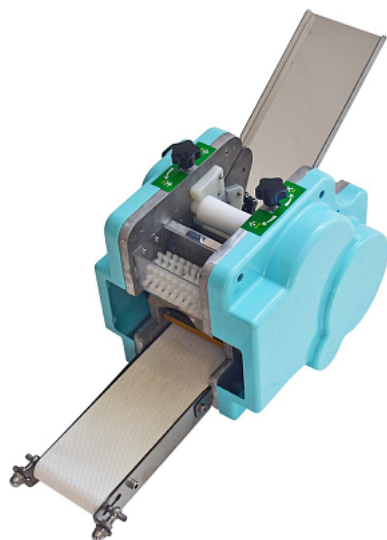

Коммерческое предложение от 04.04.2025

Формовочная машина для кружков Roal Meat RM85

Цена с НДС: 61 381 руб.

Артикул: **296941**

Под заказ

Гарантия	6 мес.
Страна-производитель	Китай
Тип установки	настольный
Толщина раскатки, мм	2
Диаметр заготовки, мм	85
Тип	конвейерная
Подключение, В	220
Мощность, кВт	0.65
Ширина, мм	600
Глубина, мм	300
Высота, мм	300
Вес (без упаковки), кг	15
Вес (с упаковкой), кг	17

Формовочная машина для кружков [Roal Meat RM85](#) предназначена для изготовления круглых тестовых заготовок с последующим приготовлением пельменей, гёнца и вареников с разнообразными начинками на предприятиях общественного питания, торговли и пищевых производствах. Формовочная машина отделяет тесто от общей массы и выводит круг на отводящий конвейер. Материал изделия - высококачественная нержавеющая сталь AISI 304 с пластиком.

Технические характеристики:

- Матрица: Ø85 мм
- Производительность: до 50 шт/мин
- Размер формовки: матрица на выбор Ø 80/85/90/95 мм
- Ширина подающего лотка: 120 мм
- Габариты: 600×300×300 мм

Цена, указанная в данном коммерческом предложении, действительна 1 день.
Цены указаны с учетом НДС.