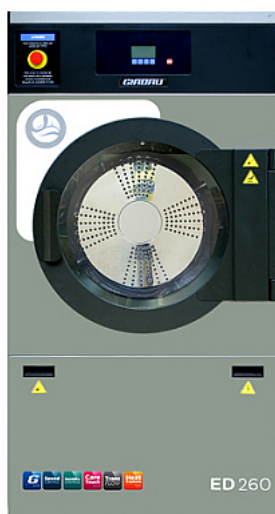

Коммерческое предложение от 28.01.2025

Машина сушильная Girbau ED260

Цена с НДС: 437 137 руб.

Артикул: **461646**

Есть в наличии

Гарантия	12 мес.
Страна-производитель	Испания
Управление	электронное
Загрузка, кг	от 10.4 до 13
Объем барабана, л	260
Вид нагрева	электро
Реверс	Да
Подключение, В	380
Мощность, кВт	13.2
Ширина, мм	798
Глубина, мм	798
Высота, мм	1522
Вес (без упаковки), кг	249
Вес (с упаковкой), кг	273.9

Машина сушильная [Girbau ED260](#) предназначена для сушки белья и одежды в прачечных отелях, гостиниц, оздоровительных и лечебных заведений, детских садах, школах, роддомах, на производствах, в воинских частях и предприятиях других сфер. В модели установлен температурный датчик. Материал корпуса - окрашенный металл, материал барабана - высококачественная нержавеющая сталь.

Технические характеристики:

- Загрузка:
 - Фактор загрузки 1:20: 13 кг
 - Фактор загрузки 1:25: 10,4 кг
- Мощность нагрева: 12,3 кВт
- Диаметр загрузочного люка: 612 мм
- Испарительная способность: 12 л/час
- Время сушки: 27 мин.
- Диаметр воздухоотвода: 150 мм
- Скорость отвода воздуха: 665 м3/час
- 10 предустановленных программ
- Возможность создать до 40 программ
- Барабан на опорной крестовине, без в опорных колес
- Правое расположение двери (возможность перенавешивания)