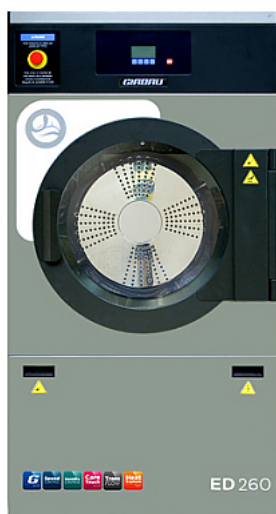

### Машина сушильная Girbau ED260

**Цена с НДС: 437 137 руб.**

Артикул: **461646**

Есть в наличии

Гарантия	12 мес.
Страна-производитель	Испания
Управление	электронное
Загрузка, кг	от 10.4 до 13
Объем барабана, л	260
Вид нагрева	электро
Реверс	Да
Подключение, В	380
Мощность, кВт	13.2
Ширина, мм	798
Глубина, мм	798
Высота, мм	1522
Вес (без упаковки), кг	249
Вес (с упаковкой), кг	273.9

Машина сушильная [Girbau ED260](#) предназначена для сушки белья и одежды в прачечных отелях, гостиниц, оздоровительных и лечебных заведений, детских садах, школах, роддомах, на производствах, в воинских частях и предприятиях других сфер. В модели установлен температурный датчик. Материал корпуса - окрашенный металл, материал барабана - высококачественная нержавеющая сталь.

#### Технические характеристики:

- Загрузка:
  - Фактор загрузки 1:20: 13 кг
  - Фактор загрузки 1:25: 10,4 кг
- Мощность нагрева: 12,3 кВт
- Диаметр загрузочного люка: 612 мм
- Испарительная способность: 12 л/час
- Время сушки: 27 мин.
- Диаметр воздухоотвода: 150 мм
- Скорость отвода воздуха: 665 м3/час
- 10 предустановленных программ
- Возможность создать до 40 программ
- Барабан на опорной крестовине, без опорных колес
- Правое расположение двери (возможность перенавешивания)