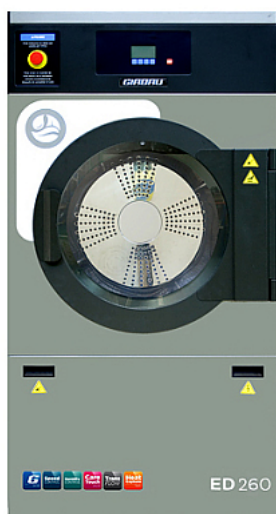

Коммерческое предложение от 22.12.2024

Машина сушильная Girbau ED260

Цена с НДС: 437 137 руб.

Артикул: **461646**

Есть в наличии

Гарантия	12 мес.
Страна-производитель	Испания
Управление	электронное
Загрузка, кг	от 10.4 до 13
Объем барабана, л	260
Вид нагрева	электро
Реверс	Да
Подключение, В	380
Мощность, кВт	13.2
Ширина, мм	798
Глубина, мм	798
Высота, мм	1522
Вес (без упаковки), кг	249
Вес (с упаковкой), кг	273.9

Машина сушильная [Girbau ED260](#) предназначена для сушки белья и одежды в прачечных отелей, гостиниц, оздоровительных и лечебных заведений, детских садах, школах, роддомах, на производствах, в воинских частях и предприятиях других сфер. В модели установлен температурный датчик. Материал корпуса - окрашенный металл, материал барабана - высококачественная нержавеющая сталь.

Технические характеристики:

- Загрузка:
 - Фактор загрузки 1:20: 13 кг
 - Фактор загрузки 1:25: 10,4 кг
- Мощность нагрева: 12,3 кВт
- Диаметр загрузочного люка: 612 мм
- Испарительная способность: 12 л/час
- Время сушки: 27 мин.
- Диаметр воздухоотвода: 150 мм
- Скорость отвода воздуха: 665 м3/час
- 10 предустановленных программ
- Возможность создать до 40 программ
- Барабан на опорной крестовине, без опорных колес
- Правое расположение двери (возможность перенавешивания)