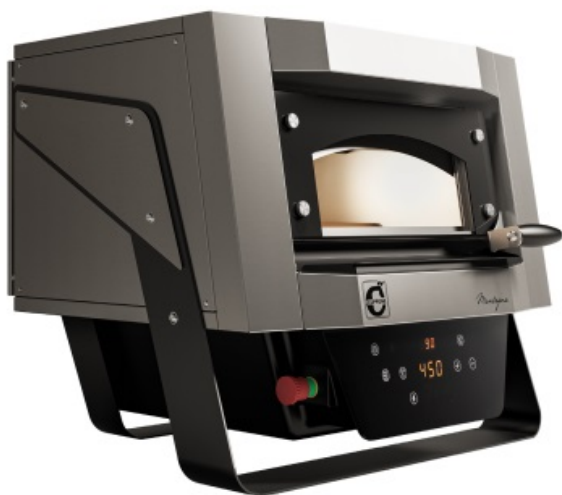

### Печь для пиццы Cuppone Mantegna MN40/1DG

**Цена с НДС: 349 027 руб.**

Артикул: **906506**

Под заказ

Гарантия	12 мес.
Страна-производитель	Италия
Тип подключения	электричество
Количество камер (подов)	1
Диаметр пиццы, мм	400
Вместимость (пицц)	1
Внутренние размеры камеры, мм	1181x1181x140
Подключение, В	220
Мощность, кВт	3
Ширина, мм	680
Глубина, мм	710
Высота, мм	610
Вес (без упаковки), кг	74
Вес (с упаковкой), кг	85

Печь для пиццы [Cuppone Mantegna MN40/1DG](#) профессиональное кухонное тепловое оборудование для выпекания пиццы и других хлебобулочных изделий на предприятиях общественного питания, торговли и пищевых производствах. Печь оснащена вращающимся подом, емкостным дисплеем, таймером с обратным отчетом, программами Eco/Max и съемным поддоном для сбора крошек. Возможность запоминания до 99 программ приготовления. Нагревательные элементы имеют отдельную регулировку температурного режима. Материал рабочей камеры - нержавеющая сталь.

#### Технические характеристики:

- Максимальная температура рабочей камеры: 500 °C
- Производительность: 15 пицц в час
- Функция пиролиза
- Двойное панорамное стекло позволяет легко контролировать процесс приготовления на каждом этапе
- Внутреннее освещение