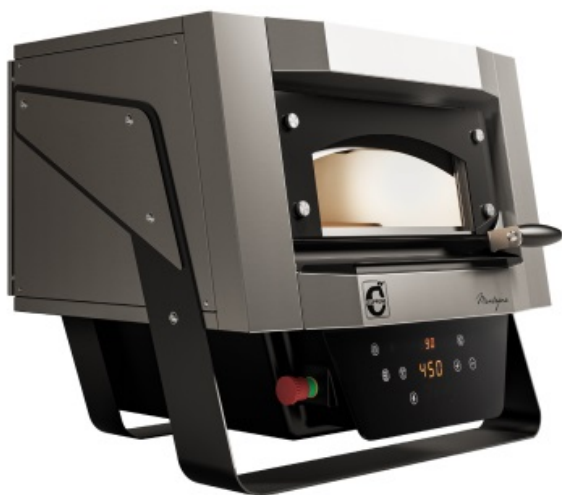

Коммерческое предложение от 14.03.2025

Печь для пиццы Cuppone Mantegna MN40/1DG

Цена с НДС: 287 693 руб.

Артикул: **906506**

Под заказ

Гарантия	12 мес.
Страна-производитель	Италия
Тип подключения	электричество
Количество камер (подов)	1
Диаметр пиццы, мм	400
Вместимость (пицц)	1
Внутренние размеры камеры, мм	1181x1181x140
Подключение, В	220
Мощность, кВт	3
Ширина, мм	680
Глубина, мм	710
Высота, мм	610
Вес (без упаковки), кг	74
Вес (с упаковкой), кг	85

Печь для пиццы [Cuppone Mantegna MN40/1DG](#) профессиональное кухонное тепловое оборудование для выпекания пиццы и других хлебобулочных изделий на предприятиях общественного питания, торговли и пищевых производствах. Печь оснащена вращающимся подом, емкостным дисплеем, таймером с обратным отчетом, программами Eco/Max и съемным поддоном для сбора крошек. Возможность запоминания до 99 программ приготовления. Нагревательные элементы имеют отдельную регулировку температурного режима. Материал рабочей камеры - нержавеющая сталь.

Технические характеристики:

- Максимальная температура рабочей камеры: 500 °C
- Производительность: 15 пицц в час
- Функция пиролиза
- Двойное панорамное стекло позволяет легко контролировать процесс приготовления на каждом этапе
- Внутреннее освещение