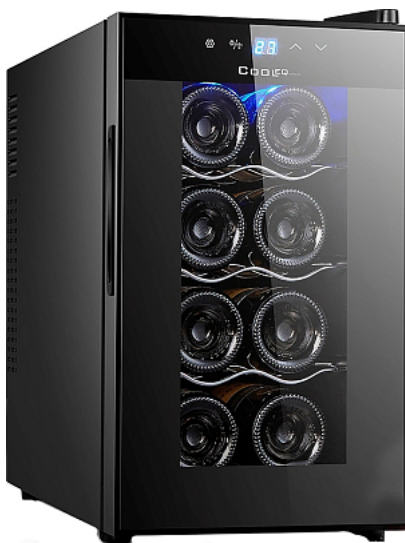

Коммерческое предложение от 01.04.2025

Винный шкаф Cooleq WC-25

Цена с НДС: 12 799 руб.

Артикул: **848916**

Есть в наличии

Гарантия	6 мес.
Страна-производитель	Китай
Тип установки	отдельно стоящий
Температурный режим, °C	от 8 до 18
Исполнение двери	прозрачная
Тип охлаждения	на основе принципа Пельтье
Кол-во температурных зон	однозонный
Подключение, В	220
Мощность, кВт	0.01
Ширина, мм	252
Глубина, мм	453
Высота, мм	500
Вес (без упаковки), кг	9.5
Вес (с упаковкой), кг	11

Винный шкаф [Cooleq WC-25](#) используется на предприятиях общественного питания, торговли и пищевых производствах для демонстрации, охлаждения и кратковременного хранения красного и белого вина. Оборудование оснащено ЖК-дисплеем и внутренней подсветкой.

Технические характеристики:

- Температурный режим: от 8 до 18 °C
- Чистая ёмкость: 21 л
- Мощность: 0,0065 кВт
- Габариты в упаковке: 290x480x540 мм
- Кулер
- Цвет: черный

Цена, указанная в данном коммерческом предложении, действительна 1 день.
Цены указаны с учетом НДС.