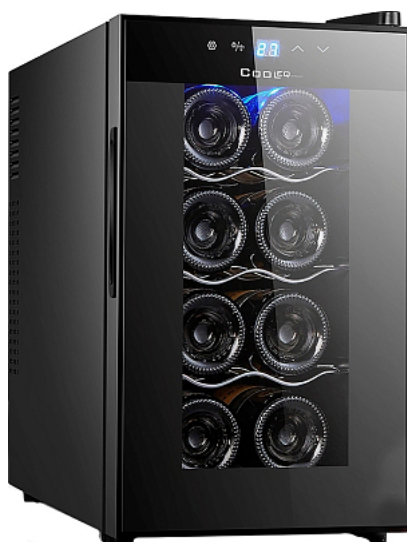

Коммерческое предложение от 21.11.2024

Винный шкаф Cooleq WC-25

Цена с НДС: 17 292 руб.

Артикул: **848916**

Есть в наличии

Гарантия	6 мес.
Страна-производитель	Китай
Тип установки	отдельно стоящий
Температурный режим, °C	от 8 до 18
Исполнение двери	прозрачная
Тип охлаждения	на основе принципа Пельтье
Кол-во температурных зон	однозонный
Подключение, В	220
Мощность, кВт	0.01
Ширина, мм	252
Глубина, мм	453
Высота, мм	500
Вес (без упаковки), кг	9.5
Вес (с упаковкой), кг	11

Винный шкаф [Cooleq WC-25](#) используется на предприятиях общественного питания, торговли и пищевых производствах для демонстрации, охлаждения и кратковременного хранения красного и белого вина. Оборудование оснащено ЖК-дисплеем и внутренней подсветкой.

Технические характеристики:

- Температурный режим: от 8 до 18 °C
- Чистая ёмкость: 21 л
- Мощность: 0,0065 кВт
- Габариты в упаковке: 290x480x540 мм
- Кулер
- Цвет: черный

Цена, указанная в данном коммерческом предложении, действительна 1 день.
Цены указаны с учетом НДС.