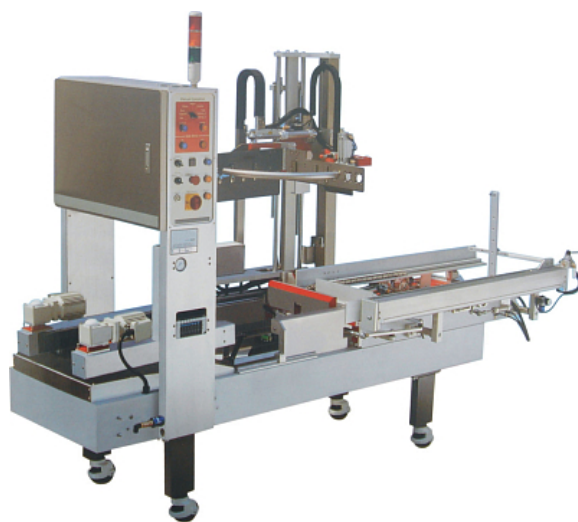

Коммерческое предложение от 27.09.2024

Формирователь коробов Hualian CXJ-6040A

Цена с НДС: 6 702 820 руб.

Артикул: **197951**

Ожидается

Гарантия	6 мес.
Страна-производитель	Китай
Подключение, В	от 220 до 380
Мощность, кВт	0.4
Ширина, мм	3000
Глубина, мм	1100
Высота, мм	2100
Вес (без упаковки), кг	600
Вес (с упаковкой), кг	660

Формирователь коробов [Hualian CXJ-6040A](#) используется на предприятиях общественного питания, торговли, пищевых производствах и производственных цехах для формирования короба, складывания нижних ушей и заклейки низа коробки скотчем. Модель оснащена электронным управлением, функцией захвата вырубki из магазина специальными присосками, звуковым сигналом ошибки, компрессором, опорами и колесами.

Технические характеристики:

- Давление воздуха: 0.5-0.6 мПа
- Производительность: 18-24 коробок/мин
- Минимальный размер коробки: 250x200x145 мм
- Максимальный размер коробки: 600x400x390 мм
- Материал ленты: БОПП, ПВХ, бумажная клейкая лента
- Ширина клейкой ленты: 60 мм