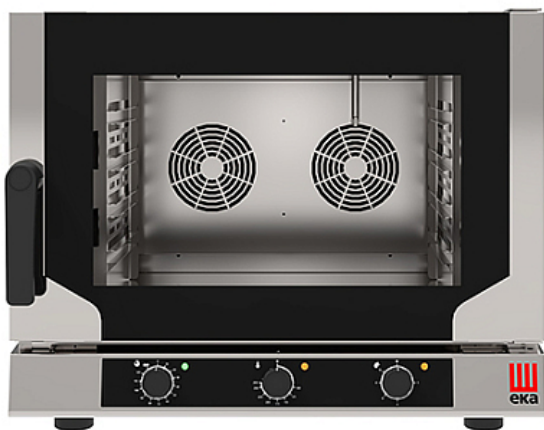

### Печь конвекционная Tecnoeka Evolution EKF 411 N AL UD

**Цена с НДС: 137 761 руб.**

Артикул: **447644**

Есть в наличии

Гарантия	12 мес.
Страна-производитель	Италия
Количество уровней	4
Тип подключения	электричество
Тип габаритности/противня	GN 1/1
Расстояние между уровнями, мм	73
Пароувлажнение	Нет
Управление	механическое
Автоматическая мойка	Нет
Подключение, В	380
Мощность, кВт	6.4
Ширина, мм	784
Глубина, мм	754
Высота, мм	634
Вес (без упаковки), кг	58
Вес (с упаковкой), кг	63.8

Конвекционная печь [Tecnoeka Evolution EKF 411 N AL UD](#) используется на предприятиях общественного питания, торговли и пищевых производствах для приготовления различных блюд и выпечки хлебобулочных и кондитерских изделий. Модель оснащена механическим управлением, вентиляторами, датчиком открывания дверей, термостойкой ручкой, распашной дверцей и LED-подсветкой. Материал камеры - высококачественная нержавеющая сталь AISI 304.

#### Технические характеристики:

- Режимы работы:
  - Режим конвекции (до 275 °C)
  - Режим парообразования (до 100 °C)
  - Комбинированный режим (пар + конвекция - от 50 до 275 °C)
- Новая «L»-образная форма боковых опор
- Высокоэффективная термоизоляции последнего поколения
- Принудительное охлаждение для защиты электрических компонентов
- Охлаждение внешнего стекла двери
- Отсутствие отверстий на стенках печи