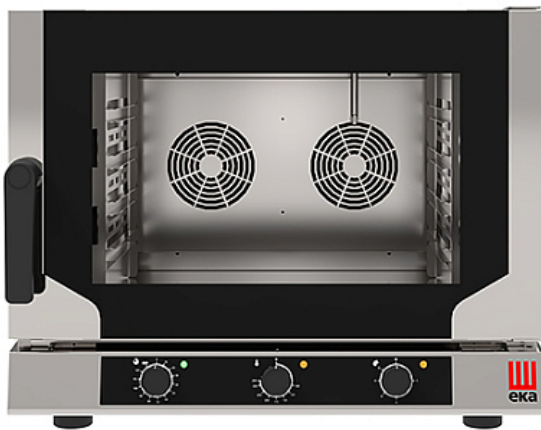

### Печь конвекционная Tecnoeka Evolution EKF 411 N AL UD

**Цена с НДС: 169 453 руб.**

Артикул: **447644**

Есть в наличии

Гарантия	12 мес.
Страна-производитель	Италия
Количество уровней	4
Тип подключения	электричество
Тип габаритности/противня	GN 1/1
Расстояние между уровнями, мм	73
Пароувлажнение	Нет
Управление	механическое
Автоматическая мойка	Нет
Подключение, В	380
Мощность, кВт	6.4
Ширина, мм	784
Глубина, мм	754
Высота, мм	634
Вес (без упаковки), кг	58
Вес (с упаковкой), кг	63.8

Конвекционная печь [Tecnoeka Evolution EKF 411 N AL UD](#) используется на предприятиях общественного питания, торговли и пищевых производствах для приготовления различных блюд и выпечки хлебобулочных и кондитерских изделий. Модель оснащена механическим управлением, вентиляторами, датчиком открывания дверей, термостойкой ручкой, распашной дверцей и LED-подсветкой. Материал камеры - высококачественная нержавеющая сталь AISI 304.

#### Технические характеристики:

- Режимы работы:
  - Режим конвекции (до 275 °C)
  - Режим парообразования (до 100 °C)
  - Комбинированный режим (пар + конвекция - от 50 до 275 °C)
- Новая «L»-образная форма боковых опор
- Высокоэффективная термоизоляции последнего поколения
- Принудительное охлаждение для защиты электрических компонентов
- Охлаждение внешнего стекла двери
- Отсутствие отверстий на стенках печи