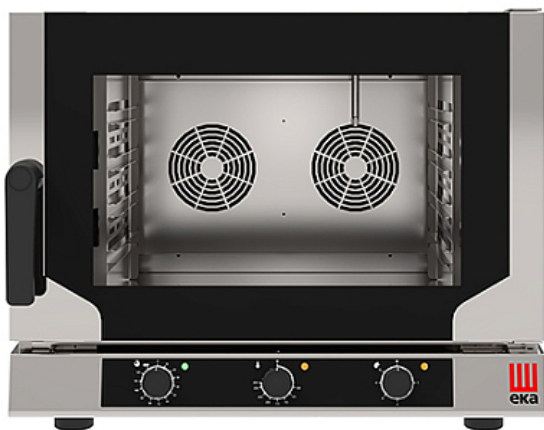

### Печь конвекционная Tecnoeka Evolution EKF 411 N AL UD

**Цена с НДС: 164 841 руб.**

Артикул: **447644**

Есть в наличии

Гарантия	12 мес.
Страна-производитель	Италия
Количество уровней	4
Тип подключения	электричество
Тип габаритности/противня	GN 1/1
Расстояние между уровнями, мм	73
Пароувлажнение	Нет
Управление	механическое
Автоматическая мойка	Нет
Подключение, В	380
Мощность, кВт	6.4
Ширина, мм	784
Глубина, мм	754
Высота, мм	634
Вес (без упаковки), кг	58
Вес (с упаковкой), кг	63.8

Конвекционная печь [Tecnoeka Evolution EKF 411 N AL UD](#) используется на предприятиях общественного питания, торговли и пищевых производствах для приготовления различных блюд и выпечки хлебобулочных и кондитерских изделий. Модель оснащена механическим управлением, вентиляторами, датчиком открывания дверей, термостойкой ручкой, распашной дверцей и LED-подсветкой. Материал камеры - высококачественная нержавеющая сталь AISI 304.

#### Технические характеристики:

- Режимы работы:
  - Режим конвекции (до 275 °C)
  - Режим парообразования (до 100 °C)
  - Комбинированный режим (пар + конвекция - от 50 до 275 °C)
- Новая «L»-образная форма боковых опор
- Высокоэффективная термоизоляции последнего поколения
- Принудительное охлаждение для защиты электрических компонентов
- Охлаждение внешнего стекла двери
- Отсутствие отверстий на стенках печи