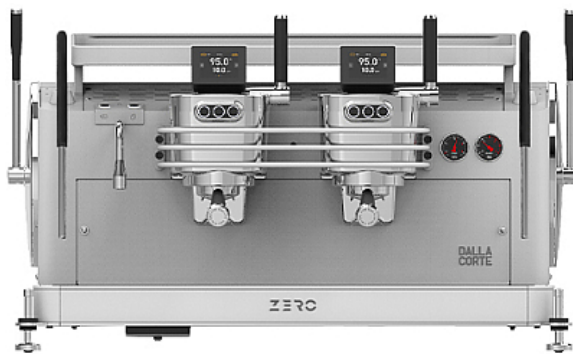

## Коммерческое предложение от 05.04.2025

Кофемашина Dalla Corte 1 MC ZEROCL 2 TW 400 (абсолютный белый)

**Цена с НДС: 1 908 000 руб.**

Артикул: **595213**

Есть в наличии

Гарантия	12 мес.
Страна-производитель	Швейцария
Тип кофе	молотый
Разновидность кофемашины	рычажная (леверная)
Объем бойлера, л	7.5
Количество групп	2
Подключение к водопроводу	Да
Группа	высокая
Цвет	белый
Подключение, В	от 220 до 380
Мощность, кВт	4.9
Ширина, мм	870
Глубина, мм	550
Высота, мм	511
Вес (без упаковки), кг	85
Вес (с упаковкой), кг	95

Кофемашина [Dalla Corte 1 MC ZEROCL 2 TW 400](#) предназначена для приготовления кофе и кофейных напитков на предприятиях общественного питания, торговли, в офисах и других сферах общественного пользования. Кофемашина оснащена встроенными весами и сенсорным экраном на каждую группу. Материал деталей, контактирующих с водой - безопасный бессвинцовый сплав.

### Технические характеристики:

- Объем бойлера на группу: 0,75 л
- Скорость пролива: от 3 до 9 г/с
- Диаметр портафильтра: 54 мм
- Контролируемый пролив
- Четырехступенчатый рычаг для предварительной настройки скорости пролива каждого заварочного блока
- Технология паровой трубки Cool Touch: идеальная молочная пена без риска обжечься
- Энергосбережение: возможность использовать одну заварочную группу и отключить остальные
- Прямой вывод в канализацию
- Опционально доступен к заказу портафильтр (d=58 мм)