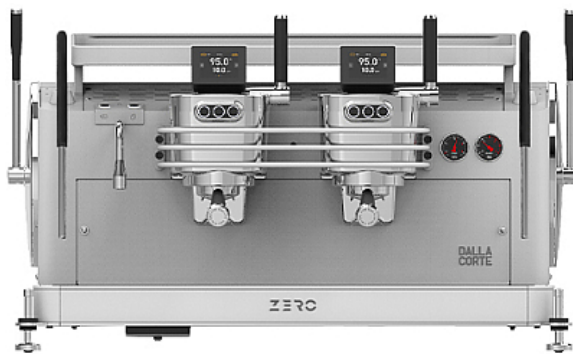

Коммерческое предложение от 05.04.2025

Кофемашина Dalla Corte 1 MC ZERO 2 TW 400 (абсолютный белый)

Цена с НДС: 1 790 610 руб.

Артикул: **509752**

Есть в наличии

Гарантия	12 мес.
Страна-производитель	Швейцария
Тип кофе	молотый
Разновидность кофемашины	рычажная (леверная)
Объем бойлера, л	7.5
Количество групп	2
Подключение к водопроводу	Да
Группа	высокая
Цвет	белый
Подключение, В	от 220 до 380
Мощность, кВт	4.9
Ширина, мм	870
Глубина, мм	550
Высота, мм	511
Вес (без упаковки), кг	85
Вес (с упаковкой), кг	95

Кофемашина [Dalla Corte 1 MC ZERO 2 TW 400](#) предназначена для приготовления кофе и кофейных напитков на предприятиях общественного питания, торговли, в офисах и других сферах общественного пользования. Кофемашина оснащена встроенными весами и сенсорным экраном на каждую группу. Материал деталей, контактирующих с водой - безопасный бессвинцовый сплав.

Технические характеристики:

- Объем бойлера на группу: 0,75 л
- Скорость пролива: от 3 до 9 г/с
- Диаметр портафильтра: 54 мм
- Контролируемый пролив
- Четырехступенчатый рычаг для предварительной настройки скорости пролива каждого заварочного блока
- Технология паровой трубки Cool Touch: идеальная молочная пена без риска обжечься
- Энергосбережение: возможность использовать одну заварочную группу и отключить остальные
- Прямой вывод в канализацию
- Опционально доступен к заказу портафильтр (d=58 мм)