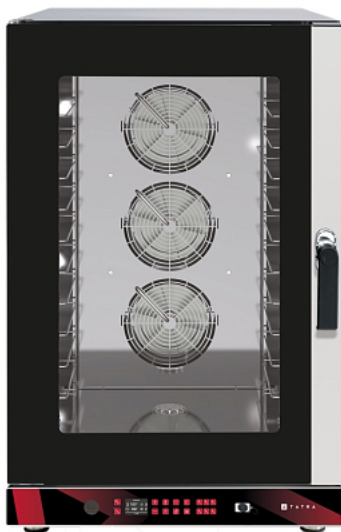

Коммерческое предложение от 23.02.2025

Пароконвектомат Tatra TPI 12 DC.5V

Цена с НДС: 390 152 руб.

Артикул: **198780**

Есть в наличии

| | |
|-------------------------------|-------------------------|
| Гарантия | 12 мес. |
| Страна-производитель | Италия |
| Способ образования пара | инжектор |
| Количество уровней | 12 |
| Тип подключения | электричество |
| Тип gastronorm/противня | от GN 1/1 до 600x400 мм |
| Расстояние между уровнями, мм | 67 |
| Управление | электронное |
| Автоматическая мойка | Есть |
| Подключение, В | 380 |
| Мощность, кВт | 15.8 |
| Ширина, мм | 817 |
| Глубина, мм | 780 |
| Высота, мм | 1340 |
| Вес (без упаковки), кг | 128 |
| Вес (с упаковкой), кг | 148 |

Пароконвектомат [Tatra TPI 12 DC.5V](#) предназначен для обжаривания, приготовления на пару, бланширования, запекания и других видов тепловой обработки продуктов на предприятиях общественного питания, торговли и пищевых производствах. Модель оснащена электронным управлением с 2,4" LCD экраном, 3 вентиляторами, реверсом, автоматической мойкой, термощупом, USB портом и подсветкой галогеновой лампой. Материал камеры и корпуса - высококачественная нержавеющая сталь, материал дверцы - двойное жаропрочное стекло.

Листы для выпечки и gastronorm в комплект не входят.

Особенности:

- 5 скоростей вращения вентиляторов
- Ручные режимы приготовления:
 - конвекция: 50-260°C
 - приготовление в комбинированной режиме конвекция+пар: 50-230°C
 - приготовление на пару 50-130°C
- Функции: предварительный нагрев, быстрое охлаждение камеры, приготовление в режиме delta T