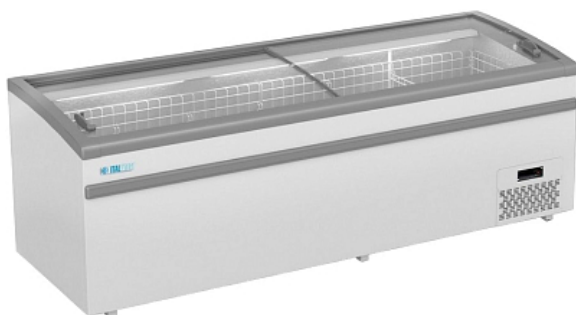

Коммерческое предложение от 23.02.2025

Ларь-бонета Italfrost ЛВН 2100 (ЛБ2 М 2100) СПR290 (ВБ9003.ЕI.0.0.tn.6.PS.0)

Цена с НДС: 98 074 руб.

Артикул: **233361**

Есть в наличии

Гарантия	12 мес.
Страна-производитель	Россия
Температурный режим, °C	от -23 до -18
Крышка	прозрачная
Холодильный агрегат	встроенный
Тип охлаждения	статическое
Объем, л	700
Тип	комбинированная
Подключение, В	220
Мощность, кВт	0.69
Ширина, мм	2100
Глубина, мм	850
Высота, мм	870
Вес (без упаковки), кг	110
Вес (с упаковкой), кг	199

Ларь-бонета [Italfrost ЛВН 2100 \(ЛБ2 М 2100\) СПR290 \(ВБ9003.ЕI.0.0.tn.6.PS.0\)](#) используется на предприятиях общественного питания, торговли и пищевых производствах для демонстрации и поддержания в охлажденном и замороженном состоянии продукции. Модель оснащена светодиодной подсветкой, автоматической оттайкой, электронным контроллером с переключением режимов работы между низкотемпературным и среднетемпературным.

Технические характеристики:

- [Статическое охлаждение](#)
- Хладагент: R290
- Глубина выкладки: 570 мм

- Температурный режим:
 - от -23 до -18 °C
 - от 2 до 6 °C
- Стекло: гнутое

Цена, указанная в данном коммерческом предложении, действительна 1 день.
Цены указаны с учетом НДС.