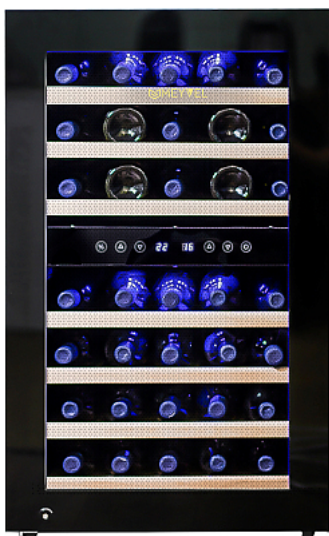

Коммерческое предложение от 27.09.2024

Винный шкаф Meyvel MV45-KBF2

Цена с НДС: 57 499 руб.

Артикул: **800409**

Есть в наличии

Гарантия	12 мес.
Страна-производитель	Италия
Тип установки	отдельно стоящий
Температурный режим, °C	от 5 до 18
Исполнение двери	прозрачная
Тип охлаждения	компрессорное
Кол-во температурных зон	двухзонный
Цвет	черный
Подключение, В	220
Ширина, мм	495
Глубина, мм	580
Высота, мм	840
Вес (без упаковки), кг	38
Вес (с упаковкой), кг	42

Винный шкаф [Meyvel MV45-KBF2](#) используется на предприятиях общественного питания, торговли, пищевых производствах и в домашних условиях для демонстрационной выкладки, хранения и создания температурных условий, сохраняя все вкусовые свойства вина. Модель оснащена сенсорным управлением, автоматической разморозкой, электронным термостатом, полками и LED-подсветкой синего цвета. Материал корпуса - окрашенная сталь в черный цвет, материал двери - двойное стекло с защитой от УФ-лучей с рамой, материал полок - массив бука.

Технические характеристики:

- [Динамическое охлаждение](#)
- Объем: 120 л
- Количество полок: 7 (3 + 4)
- Температурный режим:
 - Верхняя зона: от 5 до 10 °C
 - Нижняя зона: от 10 до 18 °C
- Диапазон влажности: от 50 до 80 %
- Количество хладагента: 0,028 кг
- Годовое энергопотребление: 171 кВт*ч
- Уровень шума: 45 дБ
- Угол открытия двери: 200°

- Размер двери: 500x810 мм
- Габариты упаковки: 460x645x888 мм
- Климатический класс N: от 16 до 32 °C
- Климатический класс SN: от 10 до 32 °C
- Климатический класс ST: от 18 до 38 °C
- Климатический класс T: от 18 до 43 °C
- Память настроек
- Многоступенчатая система гашения вибраций
- Сменный угольный фильтр
- 5 выдвижных полок и 2 полуполки
- Съёмный резервуар для воды
- Замок двери
- Регулируемые ножки
- Утопленная ручка двери
- Хладагент: R600a
- Энергетический класс: B