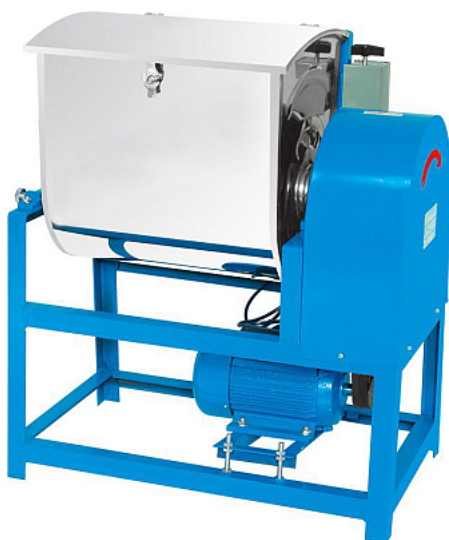

Коммерческое предложение от 02.04.2025

Тестомес горизонтальный EKSI EHM-15

Цена с НДС: 52 822 руб.

Артикул: **405922**

Под заказ

Гарантия	6 мес.
Страна-производитель	Китай
Загрузка теста, кг	12.5
Подключение, В	220
Мощность, кВт	1.5
Ширина, мм	670
Глубина, мм	435
Высота, мм	800
Вес (без упаковки), кг	57
Вес (с упаковкой), кг	66

Тестомес горизонтальный [EKSI EHM-15](#) используется для замешивания крутого теста на предприятиях общественного питания, торговли и пищевых производствах. Материал корпуса - окрашенный металл, бункера и насадки - нержавеющей сталь.