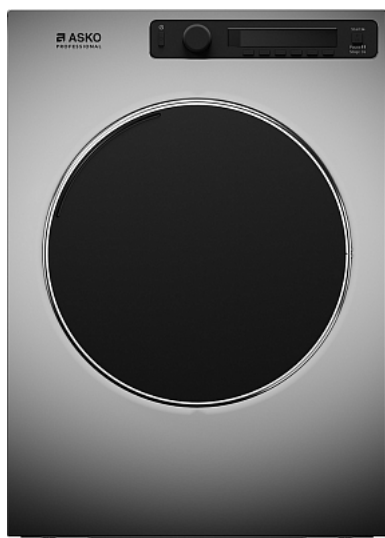

Коммерческое предложение от 28.01.2025

Сушильная машина ASKO TDC1485VB.T

Цена с НДС: 180 550 руб.

Артикул: **506119**

Есть в наличии

Гарантия	24 мес.
Страна-производитель	Швеция
Управление	электронное
Загрузка, кг	8
Объем барабана, л	340
Диаметр барабана, мм	340
Вид нагрева	электро
Тип отвода воды	вентилятор
Подключение, В	380
Мощность, кВт	4.6
Ширина, мм	595
Глубина, мм	769
Высота, мм	850
Вес (без упаковки), кг	43.6
Вес (с упаковкой), кг	48.2

Сушильная машина [ASKO TDC1485VB.T](#) используется в прачечных, химчистках и в домашних условиях для сушки белья, ткани и одежды. Модель оснащена электронным управлением и ЖК-дисплеем. Материал корпуса - нержавеющая сталь, покрытая порошковой эмалью, материал барабана - высококачественная нержавеющая сталь.