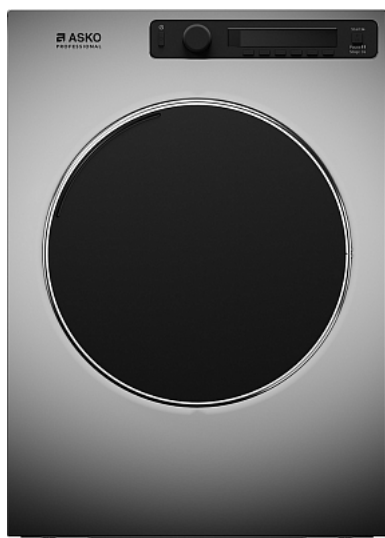

Коммерческое предложение от 22.12.2024

Сушильная машина ASKO TDC1485VB.T

Цена с НДС: 180 550 руб.

Артикул: **506119**

Есть в наличии

Гарантия	24 мес.
Страна-производитель	Швеция
Управление	электронное
Загрузка, кг	8
Объем барабана, л	340
Диаметр барабана, мм	340
Вид нагрева	электро
Тип отвода воды	вентилятор
Подключение, В	380
Мощность, кВт	4.6
Ширина, мм	595
Глубина, мм	769
Высота, мм	850
Вес (без упаковки), кг	43.6
Вес (с упаковкой), кг	48.2

Сушильная машина [ASKO TDC1485VB.T](#) используется в прачечных, химчистках и в домашних условиях для сушки белья, ткани и одежды. Модель оснащена электронным управлением и ЖК-дисплеем. Материал корпуса - нержавеющая сталь, покрытая порошковой эмалью, материал барабана - высококачественная нержавеющая сталь.