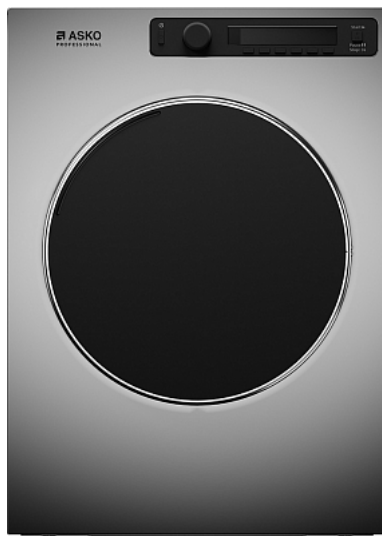

Коммерческое предложение от 02.04.2025

Сушильная машина ASKO TDC1485VB.T

Цена с НДС: 149 512 руб.

Артикул: **506119**

Есть в наличии

Гарантия	24 мес.
Страна-производитель	Швеция
Управление	электронное
Загрузка, кг	8
Объем барабана, л	340
Диаметр барабана, мм	340
Вид нагрева	электро
Тип отвода воды	вентилятор
Подключение, В	380
Мощность, кВт	4.6
Ширина, мм	595
Глубина, мм	769
Высота, мм	850
Вес (без упаковки), кг	43.6
Вес (с упаковкой), кг	48.2

Сушильная машина [ASKO TDC1485VB.T](#) используется в прачечных, химчистках и в домашних условиях для сушки белья, ткани и одежды. Модель оснащена электронным управлением и ЖК-дисплеем. Материал корпуса - нержавеющая сталь, покрытая порошковой эмалью, материал барабана - высококачественная нержавеющая сталь.

Технические характеристики:

- Скорость вращения: от 50 до 55 об/мин.

- Мощность нагрева: 5 кВт
- Расход электроэнергии в режиме ожидания: 0.5 Вт
- Предохранитель: 16 А
- Напряжение: 400 В
- Длина присоединительного кабеля: 2,1 м
- Максимальный угол открытия дверцы: 180 °
- Глубина с открытой дверцей: 1165 мм
- Габариты в упаковке: 640x838x920 мм
- Уровень шума: 65 дБ
- Цвет: титан
- Фронтальная загрузка
- 17 программ с возможностью создания программ
- Отсрочка старта: от 30 минут до 24 часов
- Система сушки SensiDry™:
 - Лопасты Air Lift™ приподнимают белье и удерживают в воздухе максимально долго
 - При вращении барабана белье направляется по траектории в виде "восьмерки"
 - Специальный режим против скручивания с коротким реверсом
- Ворсовый фильтр
- Регулировка тепловой мощности
- Блокировка от детей
- Индикация завершения программы
- Сбор конденсата в контейнер или отвод в канализацию
- Перенавешиваемая дверь
- Работа с монетоприемником