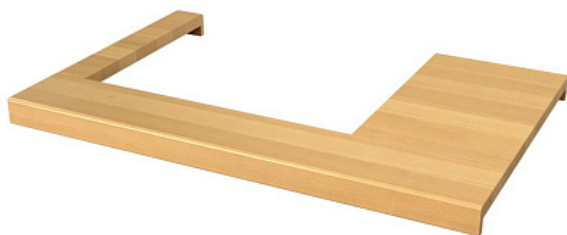

## Коммерческое предложение от 05.04.2025

Столешница ATESY Регата 02 для КС 1400x900 (правая, бук)

**Цена с НДС: 53 548 руб.**

Артикул: **770456**

Под заказ

Страна-производитель	Россия
Ширина, мм	1400
Глубина, мм	900
Высота, мм	80
Вес (без упаковки), кг	16.2
Вес (с упаковкой), кг	17.9

Столешница **ATESY** устанавливается на модуль кассового стола в составе [линии раздачи Регата](#). Изделие выполнено из натуральной древесины, обработана экологически чистой пропиткой.

### Технические характеристики:

- Установка: на правый замыкающий стол со стороны обслуживающего персонала
- Материал: бук
- Простая сборка
- Современный дизайн
- Может совмещаться с подсветкой
- Удобство в обслуживании и санитарно-гигиенической обработке
- Тип упаковки: гофрокартонная коробка