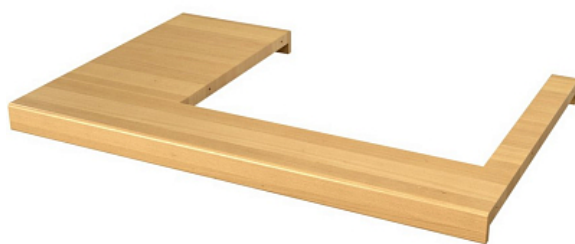

Коммерческое предложение от 05.04.2025

Столешница ATESY Регата 02 для КС 1400x900 (левая, бук)

Цена с НДС: 53 548 руб.

Артикул: **749152**

Под заказ

Страна-производитель	Россия
Ширина, мм	1400
Глубина, мм	900
Высота, мм	80
Вес (без упаковки), кг	16.2
Вес (с упаковкой), кг	17.9

Столешница **ATESY** устанавливается на модуль кассового стола в составе [линии раздачи Регата](#). Изделие выполнено из натуральной древесины, обработана экологически чистой пропиткой.

Технические характеристики:

- Установка: на левый замыкающий стол со стороны обслуживающего персонала
- Материал: бук
- Простая сборка
- Современный дизайн
- Может совмещаться с подсветкой
- Удобство в обслуживании и санитарно-гигиенической обработке
- Тип упаковки: гофрокартонная коробка