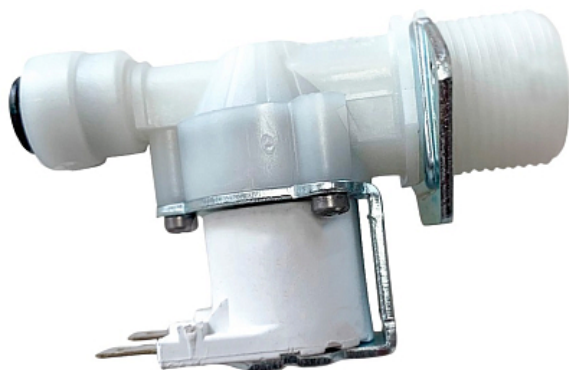

Коммерческое предложение от 07.01.2025

Клапан соленоидный UNOX KEL1140A 1-ходовой для теплового оборудования

Цена с НДС: 3 380 руб.

Артикул: **123249**

Есть в наличии

Страна-производитель	Италия
Подключение, В	220
Ширина, мм	150
Глубина, мм	120
Высота, мм	70
Вес (без упаковки), кг	0.17
Вес (с упаковкой), кг	0.2

Клапан соленоидный **UNOX** подходит для расстоечных и конвекционных печей.

Технические характеристики:

- Диаметр выходного отверстия: 8 мм
- Резьба: 3/4
- Максимальная температура: до 90 °С
- Угол: 180°
- Катушка: 220 В
- Клапан с быстроразъемным соединением
- Артикул производителя: KEL1140A / EL029F / EL029J / EL1140A0