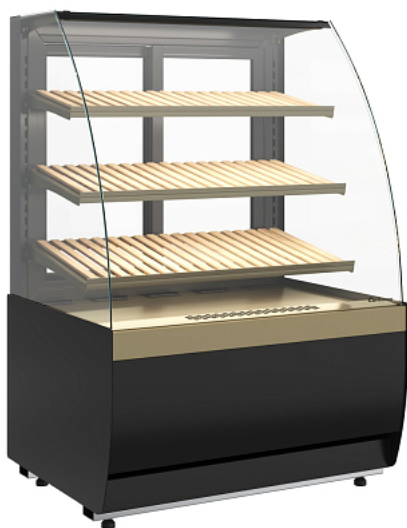

### Витрина хлебная Carboma K70 N 1,3-1 LIGHT Bread (версия 2.0)

**Цена с НДС: 74 150 руб.**

Артикул: **690876**

Под заказ

Гарантия	12 мес.
Страна-производитель	Россия
Ширина, мм	1330
Глубина, мм	695
Высота, мм	1315

Витрина хлебная [Carboma K70 N 1,3-1 LIGHT Bread](#) используется на предприятиях общественного питания, торговли и пищевых производствах для демонстрационной выкладки и хранения хлебных изделий. Модель оснащена LED-подсветкой, деревянными решетками и регулируемыми ножками-опорами. Материал корпуса - сталь, материал термоизоляции - пенополиуретан, материал задних створок-слайдеров - стеклопакет.

#### Технические характеристики:

- Экспозиционная площадь: 1.86 м<sup>2</sup>
- Угол наклона полки 10°
- Высота выкладки продуктов для демонстрации должна быть не более 150 мм
- Нагрузка на стеклянную полку не более 3 кг
- Задние створки-слайдер
- Боковой стеклопакет
- Витрины предназначены для эксплуатации в закрытом помещении с естественной вентиляцией при температуре окружающей среды от +12 до +25 и относительной влажности не более 60%
- Витрина должна быть установлена не ближе 2 м от отопительных приборов
- Запрещается эксплуатация витрины при попадании на нее прямых солнечных лучей, воздушных потоков от кондиционеров, вентиляторов и обогревателей
- После пуска агрегата, и при достижении требуемой температуры, загрузить витрину предварительно охлажденными до температуры полезного объема продуктами
- Запрещается загораживать воздухопроводы
- При невыполнении требований нарушается циркуляция воздуха, эксплуатационные характеристики изделия