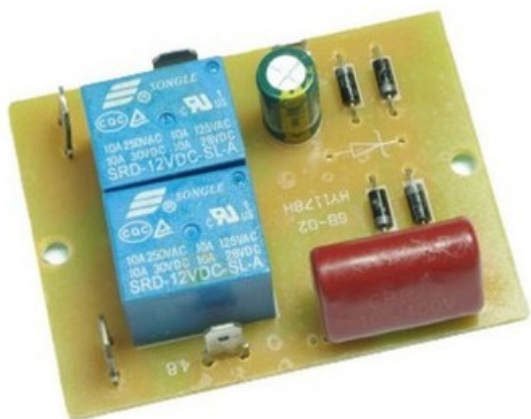

Коммерческое предложение от 22.11.2024

Реле Kocateq WBLuxe relay (2 relays)

Цена с НДС: 2 370 руб.

Артикул: **754557**

Под заказ

Страна-производитель	Ю. Корея
Ширина, мм	60
Глубина, мм	45

Реле **Kocateq WBLuxe relay** подходит к электрокипятильникам [серии WB Luxe](#).