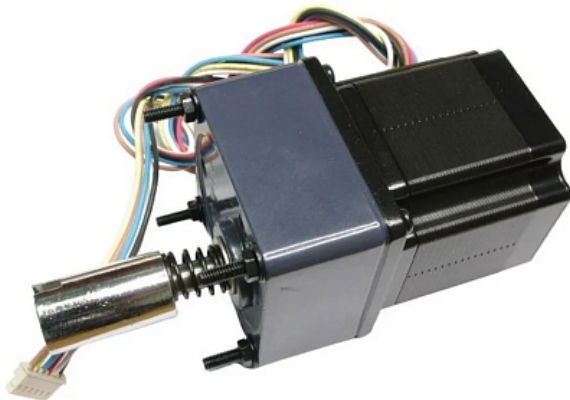

## Коммерческое предложение от 07.01.2025

Мотор-двигатель Kocateq EPCV 6.5/38 conveyor drive motor

**Цена с НДС: 30 472 руб.**

Артикул: **961455**

Есть в наличии

Страна-производитель	Ю. Корея
Ширина, мм	140
Глубина, мм	60
Высота, мм	60

Мотор-двигатель **Kocateq EPCV 6.5/38 conveyor drive motor** подходит для конвейерной печи [EPCV 6.5/38](#).