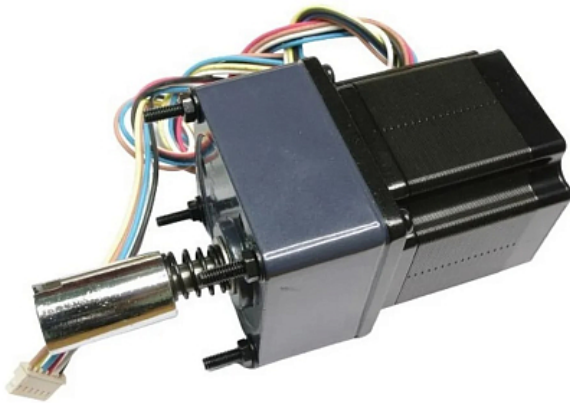

Коммерческое предложение от 15.03.2025

Мотор-двигатель Kocateq EPCV 6.5/38 conveyor drive motor

Цена с НДС: 26 903 руб.

Артикул: **961455**

Есть в наличии

Страна-производитель	Ю. Корея
Ширина, мм	140
Глубина, мм	60
Высота, мм	60

Мотор-двигатель **Kocateq EPCV 6.5/38 conveyor drive motor** подходит для конвейерной печи [EPCV 6.5/38](#).

Технические характеристики:

- Маркировка производителя: ML23HS8L6060-02 61048096

Цена, указанная в данном коммерческом предложении, действительна 1 день.
Цены указаны с учетом НДС.