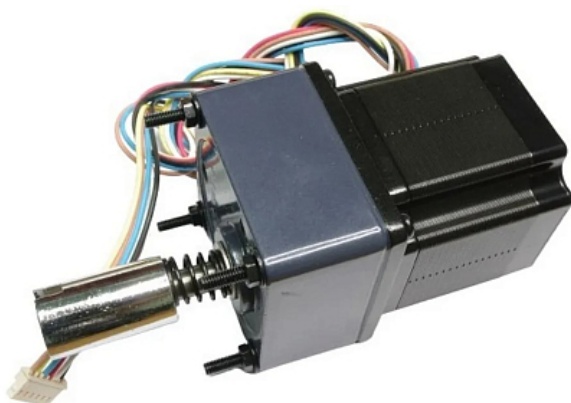

Коммерческое предложение от 15.03.2025

Мотор-двигатель Kocateq EPCV 6.5/38 conveyor drive motor

Цена с НДС: 26 903 руб.

Артикул: **961455**

Есть в наличии

Страна-производитель	Ю. Корея
Ширина, мм	140
Глубина, мм	60
Высота, мм	60

Мотор-двигатель **Kocateq EPCV 6.5/38 conveyor drive motor** подходит для конвейерной печи [EPCV 6.5/38](#).

Технические характеристики:

- Маркировка производителя: ML23HS8L6060-02 61048096

Цена, указанная в данном коммерческом предложении, действительна 1 день.
Цены указаны с учетом НДС.