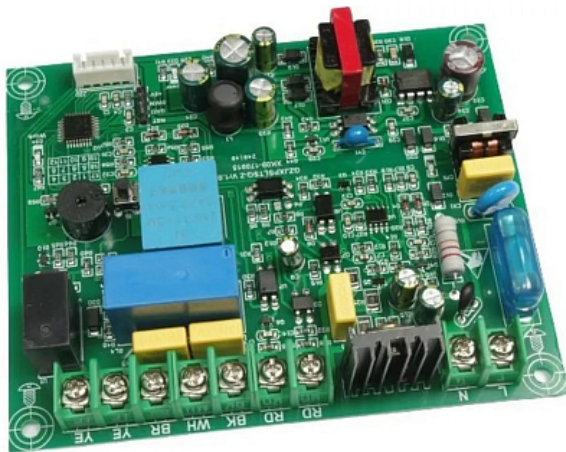

Коммерческое предложение от 07.01.2025

Силовая плата Kocateq EPCV 6.7/43 main board

Цена с НДС: 22 703 руб.

Артикул: **904386**

Есть в наличии

| | |
|----------------------|----------|
| Страна-производитель | Ю. Корея |
| Ширина, мм | 125 |
| Глубина, мм | 102 |
| Высота, мм | 24 |

Силовая плата **Kocateq EPCV 6.7/43 main board** подходит для конвейерной печи [EPCV 6.7/43](#).

Цена, указанная в данном коммерческом предложении, действительна 1 день.

Цены указаны с учетом НДС.