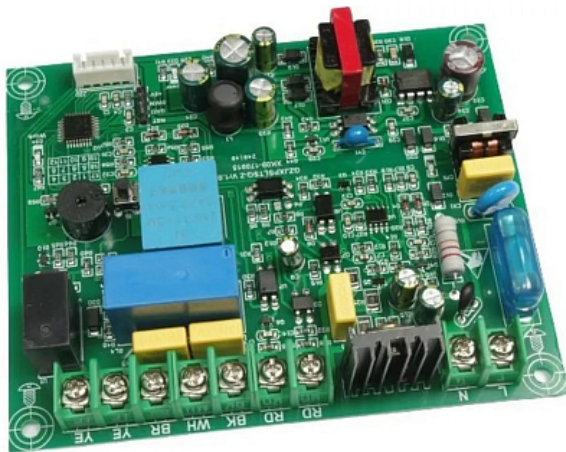

Коммерческое предложение от 15.03.2025

Силовая плата Kocateq EPCV 6.7/43 main board

Цена с НДС: 20 044 руб.

Артикул: **904386**

Есть в наличии

Страна-производитель	Ю. Корея
Ширина, мм	125
Глубина, мм	102
Высота, мм	24

Силовая плата **Kocateq EPCV 6.7/43 main board** подходит для конвейерной печи [EPCV 6.7/43](#).

Цена, указанная в данном коммерческом предложении, действительна 1 день.

Цены указаны с учетом НДС.