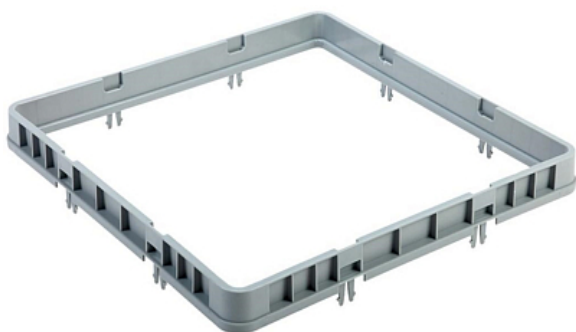

## Коммерческое предложение от 22.04.2025

Секция дополнительная закрытая NORMA для кассеты без ячеек 500x500

**Цена с НДС: 933 руб.**

Артикул: **762341**

Есть в наличии

Гарантия	6 мес.
Страна-производитель	Китай
Размер кассеты, мм	500x500
Тип	Секция
Ширина, мм	500
Глубина, мм	500
Высота, мм	75
Вес (без упаковки), кг	0.42
Вес (с упаковкой), кг	0.54

Секция **NORMA** используется совместно с кассетой без ячеек для мойки посуды в посудомоечной машине на предприятиях общественного питания, торговли и пищевых производствах. Модель с закрытыми внешними стенками и без ячеек. Материал изделия - пластик.