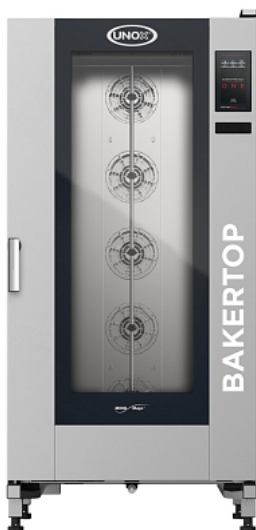

Коммерческое предложение от 04.04.2025

Печь конвекционная UNOX XEBL-16EU-E1LS (левая дверь)

Цена с НДС: 903 852 руб.

Артикул: **878676**

Под заказ

Гарантия	12 мес.
Страна-производитель	Италия
Количество уровней	16
Тип подключения	электричество
Тип габаритности/противня	600x400 мм
Расстояние между уровнями, мм	80
Панель управления	Touch Screen
Температурный режим, °C	от 30 до 260 °C
Управление	электронное
Автоматическая мойка	Есть
Подключение, В	380
Мощность, кВт	29.3
Ширина, мм	892
Глубина, мм	1018
Высота, мм	1875
Вес (без упаковки), кг	262
Вес (с упаковкой), кг	268

Конвекционная печь [UNOX XEBL-16EU-E1LS](#) используется для приготовления различных блюд, выпечки хлебобулочных и кондитерских изделий на предприятиях общественного питания, торговли и пищевых производствах. Модель оснащена панелью управления ONE, USB-портом, LED подсветкой, 5 вентиляторами и левой дверью. Материал камеры - высококачественная нержавеющая сталь, материал двери - двойной стеклопакет.

В комплекте вкатная тележка на 16 уровней 600x400 мм.

Технические характеристики:

- Возможность создания и сохранения программ в памяти (384 ячейки для программ)
- Технология Mind Maps: сохранение программ готовки в виде графиков
- Функция Delta T
- Система самодиагностики
- 2 скорости вентилятора