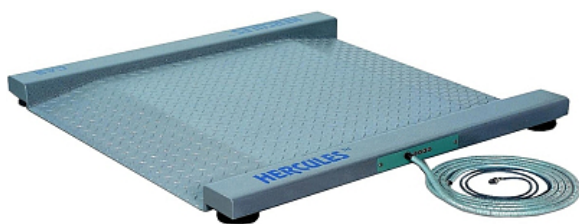

Коммерческое предложение от 23.02.2025

Платформенные весы CAS R-600

Цена с НДС: 104 721 руб.

Артикул: **361678**

Есть в наличии

Гарантия	6 мес.
Страна-производитель	Ю. Корея
Наибольший предел взвешивания, кг	5000
Наименьший предел взвешивания, кг	40
Размер платформы, мм	1200x1500
Подключение, В	220
Мощность, кВт	220
Ширина, мм	1500
Глубина, мм	2000
Высота, мм	90
Вес (без упаковки), кг	190
Вес (с упаковкой), кг	209

Весы платформенные [CAS R-600](#) серии Hercules предназначены для взвешивания сырья и продукции на перерабатывающих предприятиях, складских комплексах и в транспортных компаниях. Модель оснащена тензометрическим типом измерения, усреднением показаний массы при нестабильной нагрузке и автоматической установкой нуля.

Технические характеристики:

- Платформа установлена на 4 тензометрических датчика
- Предел взвешивания: 4-600 кг
- Дискретность отсчета: 200 г
- Класс точности: средний
- Выборка массы тары из диапазона взвешивания
- Взвешивание в процентах
- Обнуление показаний в случае отклонения при пустой платформе
- Диагностика неисправностей
- Питание от сети или встроенного аккумулятора

Опционально доступно к заказу:

- Рама основания для монтажа в приямок

- Опорная рама с плавающей опорой (Pit frame swivel HFS) для работы при ударных нагрузениях
- Индикатор [CI-2001A](#)
- Релейные выходы для управления исполнительными устройствами
- Интерфейс RS-485
- Интерфейс TCP/IP
- Компараторный режим работы
- Счетный режим работы
- Беспроводная связь с компьютером
- Дополнительное табло (модели CD)
- Удлиненный кабель
- Класс защиты грузоприемного устройства: IP 67