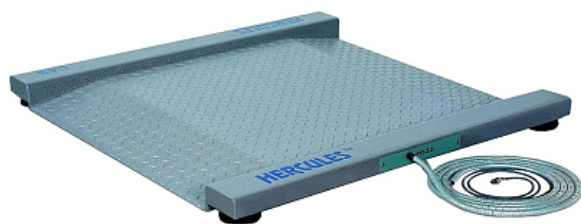

Коммерческое предложение от 24.01.2025

Платформенные весы CAS R-600

Цена с НДС: 116 240 руб.

Артикул: **361678**

Есть в наличии

Гарантия	6 мес.
Страна-производитель	Ю. Корея
Наибольший предел взвешивания, кг	5000
Наименьший предел взвешивания, кг	40
Размер платформы, мм	1200x1500
Подключение, В	220
Мощность, кВт	220
Ширина, мм	1500
Глубина, мм	2000
Высота, мм	90
Вес (без упаковки), кг	190
Вес (с упаковкой), кг	209

Весы платформенные [CAS R-600](#) серии Hercules предназначены для взвешивания сырья и продукции на перерабатывающих предприятиях, складских комплексах и в транспортных компаниях. Модель оснащена тензометрическим типом измерения, усреднением показаний массы при нестабильной нагрузке и автоматической установкой нуля.

Технические характеристики:

- Платформа установлена на 4 тензометрических датчика
- Предел взвешивания: 4-600 кг
- Дискретность отсчета: 200 г
- Класс точности: средний
- Выборка массы тары из диапазона взвешивания
- Взвешивание в процентах
- Обнуление показаний в случае отклонения при пустой платформе
- Диагностика неисправностей
- Питание от сети или встроенного аккумулятора

Опционально доступно к заказу:

- Рама основания для монтажа в приямок

- Опорная рама с плавающей опорой (Pit frame swivel HFS) для работы при ударных нагрузениях
- Индикатор [CI-2001A](#)
- Релейные выходы для управления исполнительными устройствами
- Интерфейс RS-485
- Интерфейс TCP/IP
- Компараторный режим работы
- Счетный режим работы
- Беспроводная связь с компьютером
- Дополнительное табло (модели CD)
- Удлиненный кабель
- Класс защиты грузоприемного устройства: IP 67