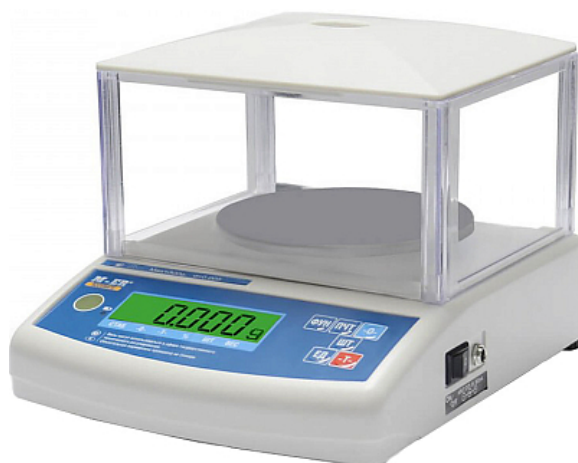

### Весы лабораторные Merteck M-ER 122 ACFJR-150.005 "ACCURATE" LCD

**Цена с НДС: 14 466 руб.**

Артикул: **695439**

Есть в наличии

Гарантия	6 мес.
Страна-производитель	Китай
Наибольший предел взвешивания, кг	0.15
Наименьший предел взвешивания, кг	0.0001
Размер платформы, мм	136x162
Дискретность, гр	0.005
Подключение, В	220
Ширина, мм	210
Глубина, мм	300
Высота, мм	350
Вес (без упаковки), кг	1.5
Вес (с упаковкой), кг	1.7

Лабораторные весы [Merteck M-ER 122 ACFJR-150.005 "ACCURATE" LCD](#) используются на предприятиях общественного питания, торговли, пищевых производствах, в ювелирных мастерских, лабораториях, ломбардах и предприятиях прочих сфер деятельности. Весы оснащены LCD-дисплеем и встроенным аккумулятором (*адаптер для подзарядки в комплекте*). Материал рамы - ABS-пластик, материал платформы - [нержавеющая сталь](#).

#### Технические характеристики:

- Режимы работы:
  - Простое взвешивание
  - Процентное взвешивание
  - Учет веса тары
  - Калибровка
- Класс точности: высокий (II)
- Температура окружающей среды: от 10 до 40 °C
- Количество разрядов индикации: 6
- Размер символов: 8x21 мм
- Диаметр платформы: 123 мм
- Допустимая влажность: 80%
- Ветрозащитный съемный экран