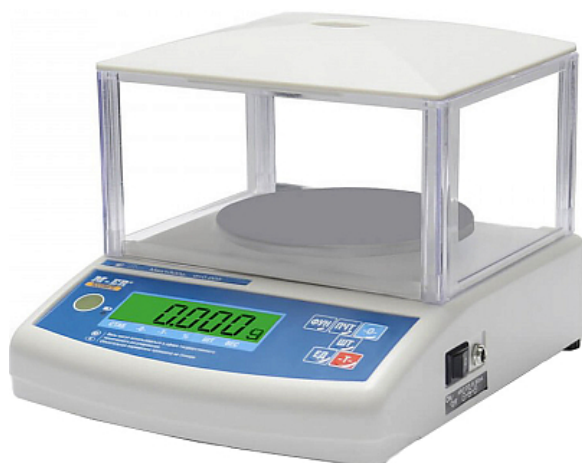

**Коммерческое предложение от 22.04.2025****Весы лабораторные Merteck M-ER 122 ACFJR-300.01 "ACCURATE" LCD****Цена с НДС: 13 244 руб.**Артикул: **681866****Есть в наличии**

Гарантия	6 мес.
Страна-производитель	Китай
Наибольший предел взвешивания, кг	0.3
Наименьший предел взвешивания, кг	0.0002
Размер платформы, мм	136x162
Дискретность, гр	0.01
Подключение, В	220
Ширина, мм	210
Глубина, мм	300
Высота, мм	350
Вес (без упаковки), кг	1.5
Вес (с упаковкой), кг	1.7

Лабораторные весы [Merteck M-ER 122 ACFJR-300.01 "ACCURATE" LCD](#) используются на предприятиях общественного питания, торговли, пищевых производствах, в ювелирных мастерских, лабораториях, ломбардах и предприятиях прочих сфер деятельности. Весы оснащены LCD-дисплеем и встроенным аккумулятором (*адаптер для подзарядки в комплекте*). Материал рамы - ABS-пластик, материал платформы - [нержавеющая сталь](#).

**Технические характеристики:**

- Режимы работы:
  - Простое взвешивание
  - Процентное взвешивание
  - Учет веса тары
  - Калибровка
- Класс точности: высокий (II)
- Температура окружающей среды: от 10 до 40 °C
- Количество разрядов индикации: 6
- Размер символов: 8x21 мм
- Диаметр платформы: 123 мм
- Допустимая влажность: 80%
- Ветрозащитный съемный экран