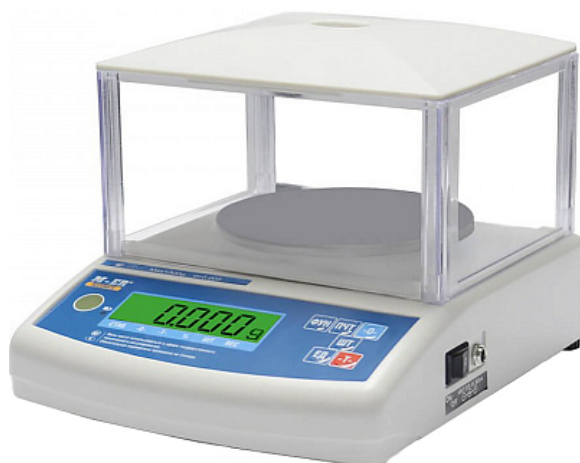

### Весы лабораторные Merteck M-ER 122 ACFJR-300.01 "ACCURATE" LCD

**Цена с НДС: 13 919 руб.**

Артикул: **681866**

Есть в наличии

Гарантия	6 мес.
Страна-производитель	Китай
Наибольший предел взвешивания, кг	0.3
Наименьший предел взвешивания, кг	0.0002
Размер платформы, мм	136x162
Дискретность, гр	0.01
Подключение, В	220
Ширина, мм	210
Глубина, мм	300
Высота, мм	350
Вес (без упаковки), кг	1.5
Вес (с упаковкой), кг	1.7

Лабораторные весы [Merteck M-ER 122 ACFJR-300.01 "ACCURATE" LCD](#) используются на предприятиях общественного питания, торговли, пищевых производствах, в ювелирных мастерских, лабораториях, ломбардах и предприятиях прочих сфер деятельности. Весы оснащены LCD-дисплеем и встроенным аккумулятором (*адаптер для подзарядки в комплекте*). Материал рамы - ABS-пластик, материал платформы - [нержавеющая сталь](#).

#### Технические характеристики:

- Режимы работы:
  - Простое взвешивание
  - Процентное взвешивание
  - Учет веса тары
  - Калибровка
- Класс точности: высокий (II)
- Температура окружающей среды: от 10 до 40 °C
- Количество разрядов индикации: 6
- Размер символов: 8x21 мм
- Диаметр платформы: 123 мм
- Допустимая влажность: 80%
- Ветрозащитный съемный экран