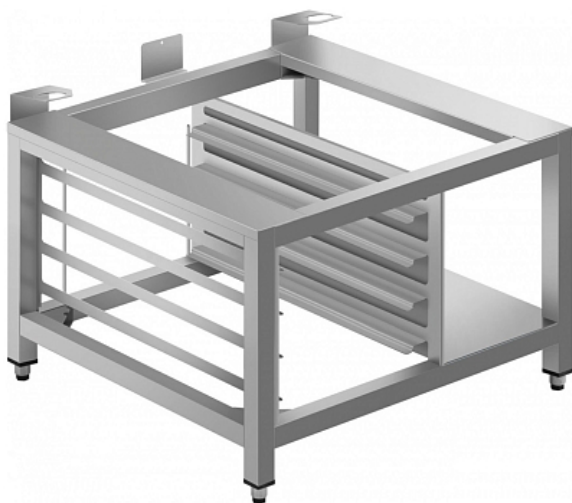

Коммерческое предложение от 04.04.2025

Подставка для пароконвектоматов Smeg STDM

Цена с НДС: 75 461 руб.

Артикул: 711107

Есть в наличии

Страна-производитель	Италия
Тип габаритности/противня	от GN 1/1 до 600x400 мм
Назначение	для пароконвектоматов и конвекционных печей
Тип подставки	открытый
Количество уровней направляющих	4
Ширина, мм	800
Глубина, мм	750
Высота, мм	500
Вес (без упаковки), кг	34
Вес (с упаковкой), кг	40

Подставка [Smeg STDM](#) используется совместно с пароконвектоматами [серии SPO](#) на предприятиях общественного питания, торговли и пищевых производствах. Материал изделия - высококачественная нержавеющая сталь.