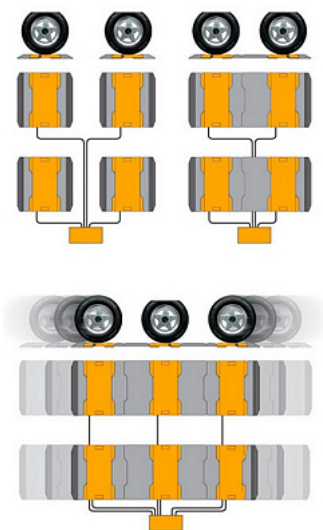

Коммерческое предложение от 28.01.2025

Платформа CAS для весов RW-10/15 стыков 900x267

Цена с НДС: 10 116 руб.

Артикул: **981387**

Есть в наличии

Страна-производитель	Ю. Корея
Тип	Платформа
Ширина, мм	900
Глубина, мм	265
Высота, мм	39
Вес (без упаковки), кг	4
Вес (с упаковкой), кг	6

Платформа [CAS](#) используется совместно с автомобильными весами [RW-15](#) и [RW-10](#) для стыковки весов. Пассивная площадка является вспомогательным элементом весоизмерительного оборудования, который обеспечивает выравнивание нижней части колес соседних осей автомобиля на одном горизонтальном уровне относительно измеряемой оси.