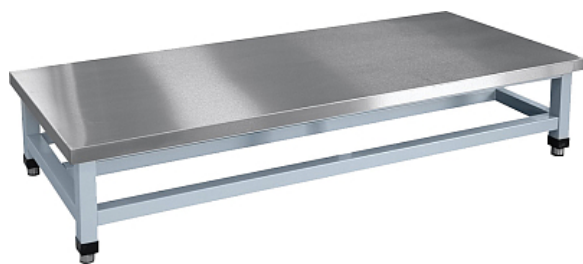

Коммерческое предложение от 15.01.2025

Подтоварник Abat ПК-6-2

Цена с НДС: 16 418 руб.

Артикул: **843173**

Есть в наличии

Страна-производитель	Россия
Тип подставки	открытый
Ширина, мм	1000
Глубина, мм	600
Высота, мм	300
Вес (без упаковки), кг	24
Вес (с упаковкой), кг	26.4

Подтоварник предназначен для хранения посуды, инвентаря, сухих продуктов и оборудования на предприятиях общественного питания и торговли. Модель оснащена регулируемыми по высоте ножками с резиновыми вставками.

Конструкция разборная, столешница выполнена из высококачественной нержавеющей стали, каркас - из квадратной трубы, покрытой порошковой краской.

Дополнительные характеристики:

- Допустимая нагрузка: 200 кг