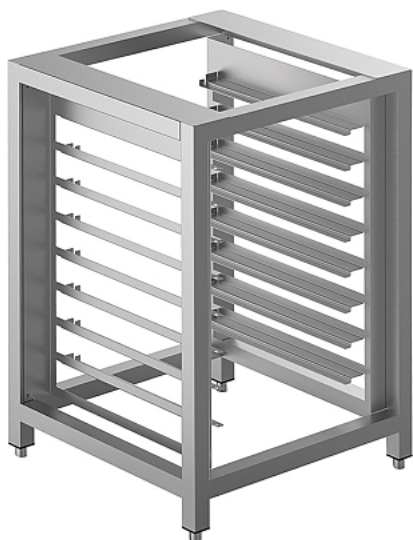

### Подставка Smeg TVL40

**Цена с НДС: 51 554 руб.**

Артикул: **991558**

Есть в наличии

Страна-производитель	Италия
Тип габаритности/противня	от GN 2/3 до уменьшенный
Назначение	для пароконвектоматов и конвекционных печей
Тип подставки	открытый
Количество рядов направляющих	1
Количество уровней направляющих	8
Ширина, мм	600
Глубина, мм	600
Высота, мм	950
Вес (без упаковки), кг	39.5
Вес (с упаковкой), кг	41

Подставка [Smeg TVL40](#) применяется совместно с конвекционными печами [ALFA 43](#) на предприятиях общественного питания, торговли и пищевых производствах. Материал - нержавеющая сталь.

#### Технические характеристики:

- Регулировка высоты: от 900 до 950 мм
- Расстояние между направляющими: 70 мм

Цена, указанная в данном коммерческом предложении, действительна 1 день.  
Цены указаны с учетом НДС.