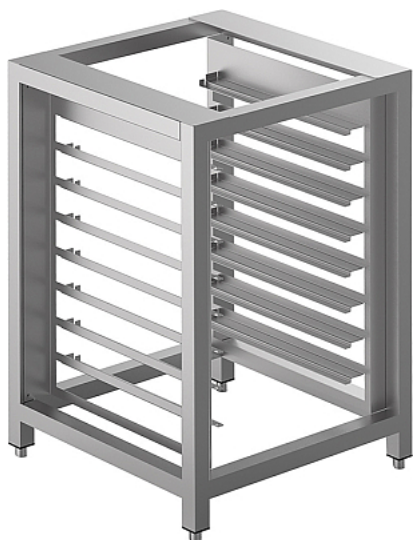

Коммерческое предложение от 15.01.2025

Подставка Smeg TVL40

Цена с НДС: 57 429 руб.

Артикул: **991558**

Есть в наличии

Страна-производитель	Италия
Тип габаритности/противня	от GN 2/3 до уменьшенный
Назначение	для пароконвектоматов и конвекционных печей
Тип подставки	открытый
Количество рядов направляющих	1
Количество уровней направляющих	8
Ширина, мм	600
Глубина, мм	600
Высота, мм	950
Вес (без упаковки), кг	39.5
Вес (с упаковкой), кг	41

Подставка [Smeg TVL40](#) применяется совместно с конвекционными печами [ALFA 43](#) на предприятиях общественного питания, торговли и пищевых производствах. Материал - нержавеющая сталь.

Технические характеристики:

- Регулировка высоты: от 900 до 950 мм
- Расстояние между направляющими: 70 мм

Цена, указанная в данном коммерческом предложении, действительна 1 день.
Цены указаны с учетом НДС.