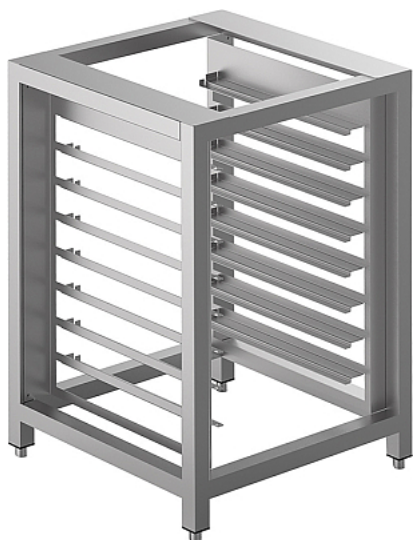

Коммерческое предложение от 21.11.2024

Подставка Smeg TVL40

Цена с НДС: 58 561 руб.

Артикул: **991558**

Есть в наличии

Страна-производитель	Италия
Тип габаритности/противня	от GN 2/3 до уменьшенный
Назначение	для пароконвектоматов и конвекционных печей
Тип подставки	открытый
Количество рядов направляющих	1
Количество уровней направляющих	8
Ширина, мм	600
Глубина, мм	600
Высота, мм	950
Вес (без упаковки), кг	39.5
Вес (с упаковкой), кг	41

Подставка [Smeg TVL40](#) применяется совместно с конвекционными печами [ALFA 43](#) на предприятиях общественного питания, торговли и пищевых производствах. Материал - нержавеющая сталь.

Технические характеристики:

- Регулировка высоты: от 900 до 950 мм
- Расстояние между направляющими: 70 мм

Цена, указанная в данном коммерческом предложении, действительна 1 день.
Цены указаны с учетом НДС.