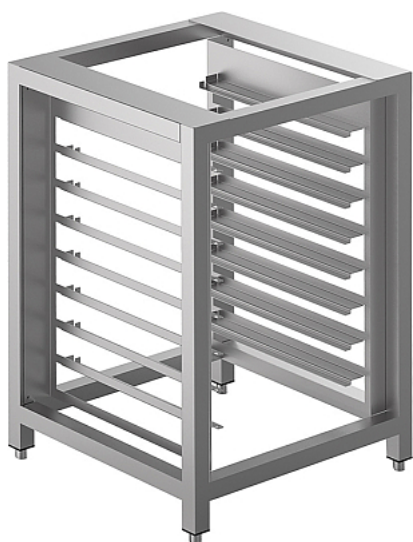

### Подставка Smeg TVL40

**Цена с НДС: 54 101 руб.**

Артикул: **991558**

Есть в наличии

Страна-производитель	Италия
Тип габаритности/противня	от GN 2/3 до уменьшенный
Назначение	для пароконвектоматов и конвекционных печей
Тип подставки	открытый
Количество рядов направляющих	1
Количество уровней направляющих	8
Ширина, мм	600
Глубина, мм	600
Высота, мм	950
Вес (без упаковки), кг	39.5
Вес (с упаковкой), кг	41

Подставка [Smeg TVL40](#) применяется совместно с конвекционными печами [ALFA 43](#) на предприятиях общественного питания, торговли и пищевых производствах. Материал - нержавеющая сталь.

#### Технические характеристики:

- Регулировка высоты: от 900 до 950 мм
- Расстояние между направляющими: 70 мм

Цена, указанная в данном коммерческом предложении, действительна 1 день.  
Цены указаны с учетом НДС.