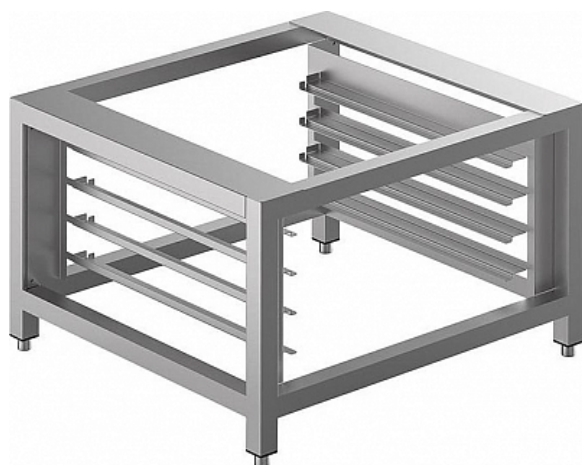

Коммерческое предложение от 13.04.2025

Подставка Smeg TVL420D

Цена с НДС: 70 270 руб.

Артикул: **792421**

Под заказ

Страна-производитель	Италия
Тип габаритности/противня	от GN 1/1 до 600x400 мм
Назначение	для пароконвектоматов и конвекционных печей
Тип подставки	открытый
Количество рядов направляющих	1
Количество уровней направляющих	4
Ширина, мм	780
Глубина, мм	700
Высота, мм	504
Вес (без упаковки), кг	18
Вес (с упаковкой), кг	19.8

Подставка [Smeg TVL420D](#) на предприятиях пищевой промышленности, общественного питания и торговли. Конструкция выполнена из нержавеющей стали.

Дополнительные характеристики:

- Размер противней:
 - 600x400 мм
 - GN 1/1
- Расстояние между направляющими: 70 мм