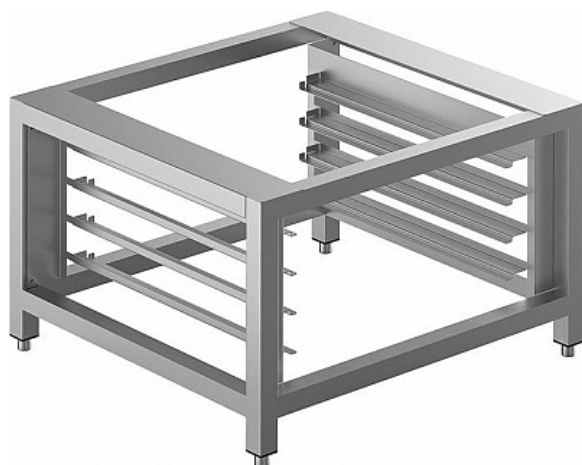

Коммерческое предложение от 27.09.2024

Подставка Smeg TVL420D

Цена с НДС: 70 270 руб.

Артикул: **792421**

Под заказ

Страна-производитель	Италия
Тип габаритности/противня	от GN 1/1 до 600x400 мм
Назначение	для пароконвектоматов и конвекционных печей
Тип подставки	открытый
Количество рядов направляющих	1
Количество уровней направляющих	4
Ширина, мм	780
Глубина, мм	700
Высота, мм	504
Вес (без упаковки), кг	18
Вес (с упаковкой), кг	19.8

Подставка [Smeg TVL420D](#) на предприятиях пищевой промышленности, общественного питания и торговли. Конструкция выполнена из нержавеющей стали.

Дополнительные характеристики:

- Размер противней:
 - 600x400 мм
 - GN 1/1
- Расстояние между направляющими: 70 мм