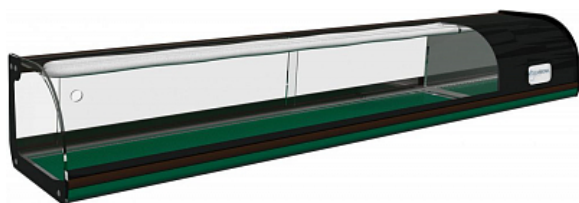

## Коммерческое предложение от 02.04.2025

Витрина холодильная KAYMAN K-BX-1,5 суши

**Цена с НДС: 59 615 руб.**

Артикул: **318209**

Под заказ

Гарантия	12 мес.
Страна-производитель	Россия
Температурный режим, °C	от 5 до 10
Экспозиц. площадь	1260x305 мм
Тип охлаждения	статическое
Форма стекла	Гнутое
Подключение, В	220
Мощность, кВт	0.15
Ширина, мм	1440
Глубина, мм	370
Высота, мм	260
Вес (без упаковки), кг	37
Вес (с упаковкой), кг	40.7

Холодильная витрина [KAYMAN K-BX-1.5](#) предназначена для охлаждения, кратковременного хранения и демонстрации суши на предприятиях общественного питания и торговли. Модель оснащена холодильным агрегатом Electrolux. Оборудование работает на хладагенте R134a. Экспозиционная поверхность выполнена из шлифованной нержавеющей стали, ночные шторы - из оргстекла.