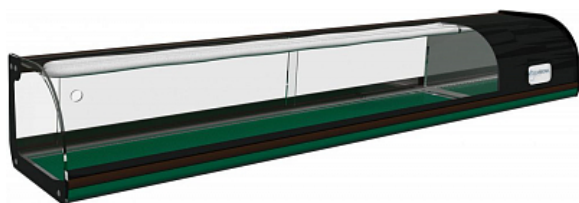

### Витрина холодильная KAYMAN K-BX-1,5 суши

**Цена с НДС: 62 576 руб.**

Артикул: **318209**

Под заказ

Гарантия	12 мес.
Страна-производитель	Россия
Температурный режим, °C	от 5 до 10
Экспозиц. площадь	1260x305 мм
Тип охлаждения	статическое
Форма стекла	Гнутое
Подключение, В	220
Мощность, кВт	0.15
Ширина, мм	1440
Глубина, мм	370
Высота, мм	260
Вес (без упаковки), кг	37
Вес (с упаковкой), кг	40.7

Холодильная витрина [KAYMAN K-BX-1.5](#) предназначена для охлаждения, кратковременного хранения и демонстрации суши на предприятиях общественного питания и торговли. Модель оснащена холодильным агрегатом Electrolux. Оборудование работает на хладагенте R134a. Экспозиционная поверхность выполнена из шлифованной нержавеющей стали, ночные шторы - из оргстекла.