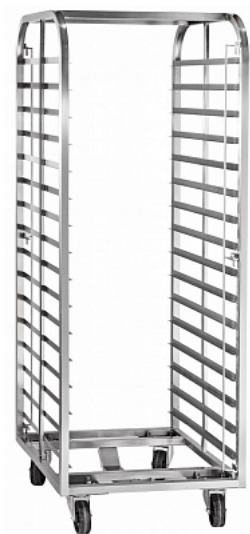

Коммерческое предложение от 24.01.2025

Тележка-шпилька для gastronormов Abat ТШГ-16-2/1

Цена с НДС: 41 580 руб.

Артикул: **413245**

Есть в наличии

Страна-производитель	Россия
Количество уровней	16
Тип gastronorm/противня	от GN 2/1 до GN 1/1
Расстояние между уровнями, мм	82
Производитель	Abat
Тип	шпилька
Ширина, мм	650
Глубина, мм	587
Высота, мм	1605
Вес (без упаковки), кг	24
Вес (с упаковкой), кг	26.4

Тележка-шпилька [РПШ-16-2/1](#) на предприятиях общественного питания и торговли. Модель оснащена 4 термостойкими поворотными колесами.

Конструкция выполнена из высококачественной нержавеющей стали.

Дополнительные характеристики:

- Тип gastronorm/противня: GN 2/1 (либо 2xGN 1/1 на каждый уровень)
- Допустимая нагрузка: 200 кг
- Диаметр колес: 100 мм

Цена, указанная в данном коммерческом предложении, действительна 1 день.

Цены указаны с учетом НДС.