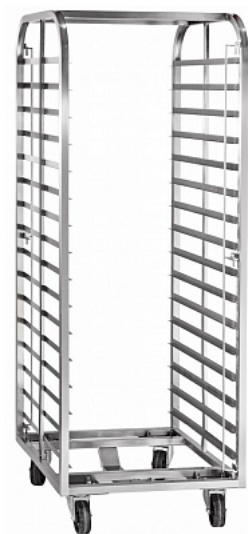

Коммерческое предложение от 22.12.2024

Тележка-шпилька для gastronormов Abat ТШГ-16-2/1

Цена с НДС: 41 580 руб.

Артикул: **413245**

Есть в наличии

Страна-производитель	Россия
Количество уровней	16
Тип gastronorm/противня	от GN 2/1 до GN 1/1
Расстояние между уровнями, мм	82
Производитель	Abat
Тип	шпилька
Ширина, мм	650
Глубина, мм	587
Высота, мм	1605
Вес (без упаковки), кг	24
Вес (с упаковкой), кг	26.4

Тележка-шпилька [РПШ-16-2/1](#) на предприятиях общественного питания и торговли. Модель оснащена 4 термостойкими поворотными колесами.

Конструкция выполнена из высококачественной нержавеющей стали.

Дополнительные характеристики:

- Тип gastronorm/противня: GN 2/1 (либо 2xGN 1/1 на каждый уровень)
- Допустимая нагрузка: 200 кг
- Диаметр колес: 100 мм

Цена, указанная в данном коммерческом предложении, действительна 1 день.

Цены указаны с учетом НДС.