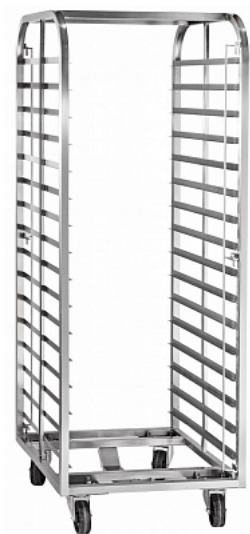

Коммерческое предложение от 21.11.2024

Тележка-шпилька для gastronormов Abat ТШГ-16-2/1

Цена с НДС: 41 580 руб.

Артикул: **413245**

Есть в наличии

Страна-производитель	Россия
Количество уровней	16
Тип gastronorm/противня	от GN 2/1 до GN 1/1
Расстояние между уровнями, мм	82
Производитель	Abat
Тип	шпилька
Ширина, мм	650
Глубина, мм	587
Высота, мм	1605
Вес (без упаковки), кг	24
Вес (с упаковкой), кг	26.4

Тележка-шпилька [РПШ-16-2/1](#) на предприятиях общественного питания и торговли. Модель оснащена 4 термостойкими поворотными колесами.

Конструкция выполнена из высококачественной нержавеющей стали.

Дополнительные характеристики:

- Тип gastronorm/противня: GN 2/1 (либо 2xGN 1/1 на каждый уровень)
- Допустимая нагрузка: 200 кг
- Диаметр колес: 100 мм

Цена, указанная в данном коммерческом предложении, действительна 1 день.

Цены указаны с учетом НДС.