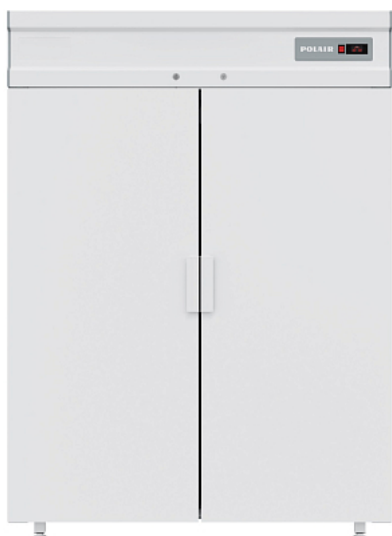

Коммерческое предложение от 13.02.2025

Шкаф холодильный POLAIR CM110-S

Цена с НДС: 117 555 руб.

Артикул: **441566**

Под заказ

Гарантия	12 мес.
Страна-производитель	Россия
Температурный режим, °C	от 0 до 6
Исполнение двери	глухая
Материал корпуса	крашеный металл
Тип охлаждения	динамическое
Объем, л	1000
Цвет	белый
Подключение, В	220
Мощность, кВт	0.55
Ширина, мм	1402
Глубина, мм	665
Высота, мм	2028
Вес (без упаковки), кг	155
Вес (с упаковкой), кг	184

Холодильный шкаф [POLAIR CM110-S](#) серии Standard предназначен для демонстрации и хранения продуктов на предприятиях общественного питания и торговли. Цельнозаливной корпус изготовлен из стали с полимерным покрытием и обеспечивает механическую прочность и долговечность шкафа. Оборудование рассчитано на работу при температуре окружающей среды до 40 °C и относительной влажности воздуха до 80%.

В настоящее время завод применяет регулируемые ножки, обеспечивающие высоту холодильных шкафов POLAIR – среднетемпературных – 1960 мм и низкотемпературных – 1996 мм. На эксплуатационные свойства холодильных шкафов POLAIR данная особенность не влияет. В связи с применением регулируемых по высоте ножек разных производителей общая высота холодильных шкафов может варьироваться следующим образом: для среднетемпературных шкафов объемом 500, 700, 1000 и 1400 литров высота составляет 2028 мм или 1960 мм, низкотемпературных шкафов – 2064 мм или 1996 мм.

Особенности:

- Автоматическая оттайка испарителя с системой испарения конденсата
- Терморегулятор: электронный блок
- Верхнее расположение агрегата
- Хладагент: R134a
- Жидкокристаллический дисплей

- Клапан Шредера
- Распашной тип двери
- Эластичные уплотнители с магнитными вставками, обеспечивающие максимальную герметизацию
- Внутренняя подсветка
- Регулировка ножек по высоте
- Замок