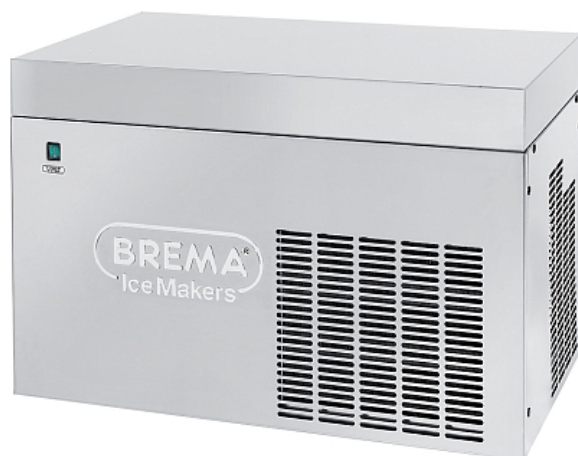

Коммерческое предложение от 27.09.2024

Льдогенератор Brema Muster 250A

Цена с НДС: 710 460 руб.

Артикул: **720298**

Ожидается

Гарантия	12 мес.
Страна-производитель	Италия
Тип льда	чешуйчатый лед
Тип подачи воды	подключение к воде
Бункер для льда	без бункера
Тип охлаждения	воздушное
Производительность, кг/сут	250
Подключение, В	220
Мощность, кВт	1.7
Ширина, мм	870
Глубина, мм	550
Высота, мм	600
Вес (без упаковки), кг	100
Вес (с упаковкой), кг	120

Льдогенератор чешуйчатого льда [Brema Muster 250A](#) широко используется на предприятиях общественного питания и торговли, в химической и фармацевтической промышленности. Модель оснащена электромеханическим управлением, вертикальным фиксированным испарителем "без утечек", очищаемым фильтром от накипеобразования и хладагентом R404A.

Корпус выполнен из нержавеющей стали AISI 304 с отделкой Scotch Brite, испаритель - из алюминиевого сплава Anticorodal, рама - из нержавеющей стали, детали - из пластика ABS.

Особенности:

- Автоматическое наполнение воды
- Легко очищаемые внутренние скругленные поверхности
- Сертификация RoHS

Дополнительные характеристики:

- Потребление воды: 1 л/кг
- Температура окружающей среды: 21 °C
- Температура воды: 15 °C
- Давление воды на входе: 1 / 6 Бар

- Потребляемый ток: 16 А
- Габариты в упаковке: 940x620x770 мм