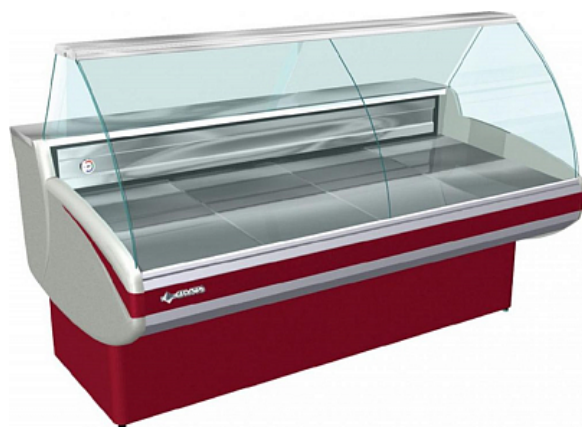

Коммерческое предложение от 19.10.2024

Витрина холодильная Cryspi Gamma-2 1200 вынос. холод

Цена с НДС: 40 417 руб.

Артикул: **984360**

Под заказ

Страна-производитель	Россия
Температурный режим, °C	от 0 до 7
Холодильный агрегат	выносной
Применение	общего назначения
Тип охлаждения	статическое
Тип	холодильная
Форма стекла	Гнутое
Подключение, В	220
Ширина, мм	1118
Глубина, мм	1093
Высота, мм	1300
Вес (без упаковки), кг	156
Вес (с упаковкой), кг	209

Холодильная витрина [Cryspi Gamma-2 1200](#) предназначена для демонстрации, охлаждения и кратковременного хранения скоропортящихся продуктов на предприятиях торговли и общественного питания. Модель оснащена изогнутым фронтальным стеклом, люминесцентной подсветкой и вместительной камерой для хранения запаса товара. Экспозиционная и рабочая поверхности выполнены из нержавеющей стали, теплоизоляция - из пенополиуретана.

В комплект поставки входят ночные шторы из оргстекла и емкость для сбора талой воды.

Система охлаждения - выносная! Приобретается отдельно.

Особенности:

- Цвет фронтальной панели на выбор (стандартный цвет - RAL 3004):
 - темно-вишневый (RAL 3004)
 - пунцовый красный (RAL 3002)
 - синий (RAL 5005)
 - светло-зеленый (RAL 6018)
 - желтый (RAL 1021)
 - серый антрацит (RAL 7016)

Дополнительные характеристики:

- [Статическое охлаждение](#)

- Площадь экспозиции: 0,86 м2
- Глубина выкладки: 760 мм
- Полезный объем: 0,5 м3

Опции (заказываются отдельно):

- LED-подсветка
- Дополнительные стеклянные полки
- Высокая / низкая разделительные перегородки из оргстекла
- Высокая / низкая решетчатые разделительные перегородки
- Полки навесные для весов
- Доска навесная для нарезки
- Комплекты одноступенчатых и двухступенчатых подиумов
- Соединительный комплект для установки витрин в линию