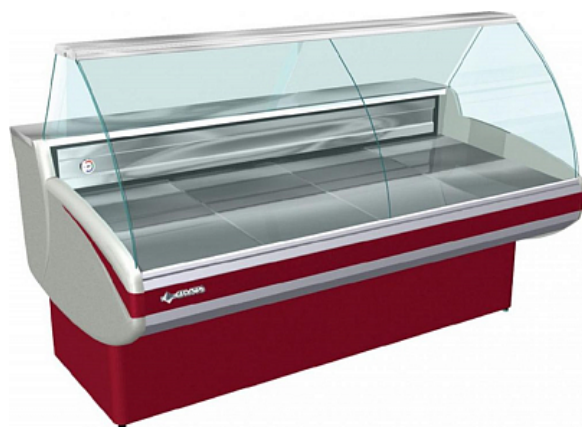

Коммерческое предложение от 19.10.2024

Витрина холодильная Cryspi Gamma-2 1500 вынос. холод

Цена с НДС: 45 375 руб.

Артикул: **325333**

Под заказ

Страна-производитель	Россия
Температурный режим, °C	от 0 до 7
Холодильный агрегат	выносной
Применение	общего назначения
Тип охлаждения	статическое
Тип	холодильная
Форма стекла	Гнутое
Подключение, В	220
Ширина, мм	1418
Глубина, мм	1093
Высота, мм	1300
Вес (без упаковки), кг	178
Вес (с упаковкой), кг	195.8

Холодильная витрина [Cryspi Gamma-2 1500](#) предназначена для демонстрации, охлаждения и кратковременного хранения скоропортящихся продуктов на предприятиях торговли и общественного питания. Модель оснащена изогнутым фронтальным стеклом, люминесцентной подсветкой и вместительной камерой для хранения запаса товара. Экспозиционная и рабочая поверхности выполнены из нержавеющей стали, теплоизоляция - из пенополиуретана.

В комплект поставки входят ночные шторы из оргстекла и емкость для сбора талой воды.

Система охлаждения - выносная! Приобретается отдельно.

Особенности:

- Цвет фронтальной панели на выбор (стандартный цвет - RAL 3004):
 - темно-вишневый (RAL 3004)
 - пунцовый красный (RAL 3002)
 - синий (RAL 5005)
 - светло-зеленый (RAL 6018)
 - желтый (RAL 1021)
 - серый антрацит (RAL 7016)

Дополнительные характеристики:

- [Статическое охлаждение](#)

- Площадь экспозиции: 1,08 м²
- Глубина выкладки: 760 мм
- Полезный объем: 0,64 м³

Опции (заказываются отдельно):

- LED-подсветка
- Дополнительные стеклянные полки
- Высокая / низкая разделительные перегородки из оргстекла
- Высокая / низкая решетчатые разделительные перегородки
- Полки навесные для весов
- Доска навесная для нарезки
- Комплекты одноступенчатых и двухступенчатых подиумов
- Соединительный комплект для установки витрин в линию