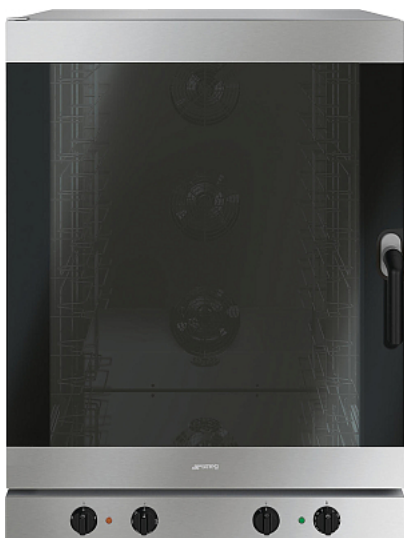

Коммерческое предложение от 28.01.2025

Печь конвекционная Smeg ALFA 1035 H-2

Цена с НДС: 4 615 руб.

Артикул: **895724**

Под заказ

Гарантия	24 мес.
Страна-производитель	Италия
Количество уровней	10
Тип подключения	электричество
Тип габаритности/противня	от GN 1/1 до 600x400 мм
Расстояние между уровнями, мм	77
Пароувлажнение	Да
Подключение к воде	Да
Помпа	Нет
Температурный режим, °C	от 50 до 270 °C
Управление	механическое
Автоматическая мойка	Нет
Подключение, В	380
Мощность, кВт	15.7
Ширина, мм	878
Глубина, мм	757
Высота, мм	1110
Вес (без упаковки), кг	77
Вес (с упаковкой), кг	100

Конвекционная печь [Smeg ALFA 1035 H-2](#) предназначена для выпечки хлебобулочных и кондитерских изделий и приготовления различных блюд на предприятиях пищевой промышленности, общественного питания и торговли. Принудительная вентиляция позволяет равномерно распределить тепло в камере.

Корпус и камера выполнены из нержавеющей стали.

Противни и габаритности в комплект поставки не входят.

Конвекционная печь совместима с расстоечным шкафом [LEV 1035 XV](#).

Режимы приготовления:

- Конвекция

- Конвекция + увлажнение

Особенности:

- Пароувлажнение с помощью инжекторного впрыска на каждый вентилятор, ручной режим
- Ручка регулировки выпуска пара
- Количество вентиляторов: 3
- Вентиляторы вращаются в противоположных направлениях с синхронной сменой направления вращения
- Ручка "Turn & Push" для выбора программ и параметров приготовления
- Таймер 0-60 мин.
- Охлаждаемая дверца с двойным остеклением полностью открывается для удобства мытья
- Особенности открытия дверцы: боковое открытие (дверца с поворотным открытием с левосторонними петлями)
- Подключение к водопроводной сети с резьбовым соединением 3/4 на задней стенке
- Регулируемые ножки