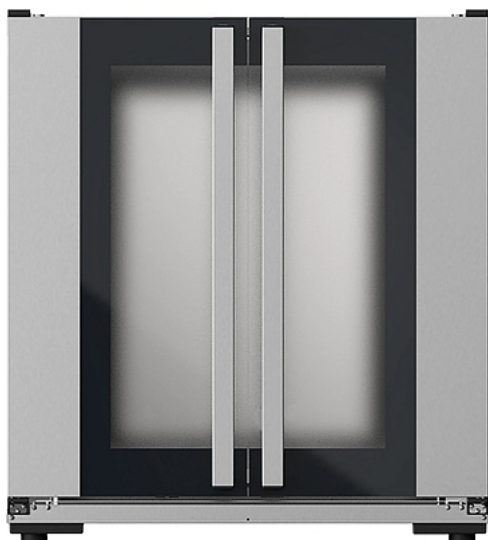

Коммерческое предложение от 23.01.2025

Шкаф расстоечный UNOX XEKPT-10EU-C

Цена с НДС: 114 214 руб.

Артикул: **987948**

Есть в наличии

Гарантия	12 мес.
Страна-производитель	Италия
Количество уровней	10
Тип габаритности/противня	600x400 мм
Управление	управление от печи
Подключение, В	220
Мощность, кВт	1.2
Ширина, мм	800
Глубина, мм	792
Высота, мм	886
Вес (без упаковки), кг	42
Вес (с упаковкой), кг	46.2

Расстоечный шкаф [UNOX XEKPT-10EU-C](#) используется совместно с конвекционными печами серии BakerLux Shop.Pro Master, Touch и Led шириной 800 мм на предприятиях общественного питания и торговли, в пекарнях и кондитерских для расстойки тестовых заготовок, в процессе которой тесто увеличивается в объеме, приобретает ровную поверхность и восстанавливает свою пористость. Модель управляется с панели управления основного оборудования, т.к. не имеет самостоятельной панели управления.