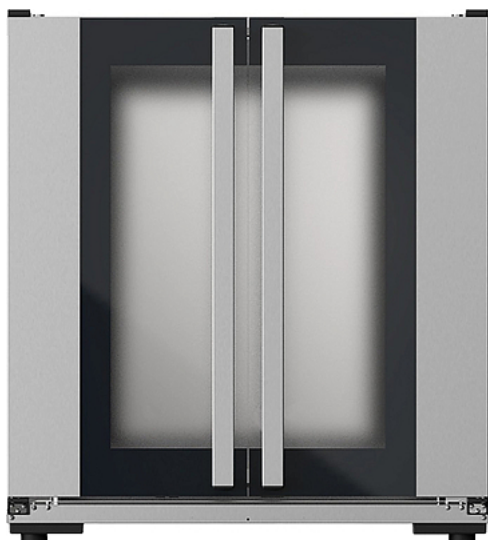

Коммерческое предложение от 02.04.2025

Шкаф расстоечный UNOX XEKPT-10EU-C

Цена с НДС: 101 737 руб.

Артикул: **987948**

Есть в наличии

Гарантия	12 мес.
Страна-производитель	Италия
Количество уровней	10
Тип gastronorm/противня	600x400 мм
Управление	управление от печи
Подключение, В	220
Мощность, кВт	1.2
Ширина, мм	800
Глубина, мм	792
Высота, мм	886
Вес (без упаковки), кг	42
Вес (с упаковкой), кг	46.2

Расстоечный шкаф [UNOX XEKPT-10EU-C](#) используется совместно с конвекционными печами серии BakerLux Shop.Pro Master, Touch и Led шириной 800 мм на предприятиях общественного питания и торговли, в пекарнях и кондитерских для расстойки тестовых заготовок, в процессе которой тесто увеличивается в объеме, приобретает ровную поверхность и восстанавливает свою пористость. Модель управляется с панели управления основного оборудования, т.к. не имеет самостоятельной панели управления.