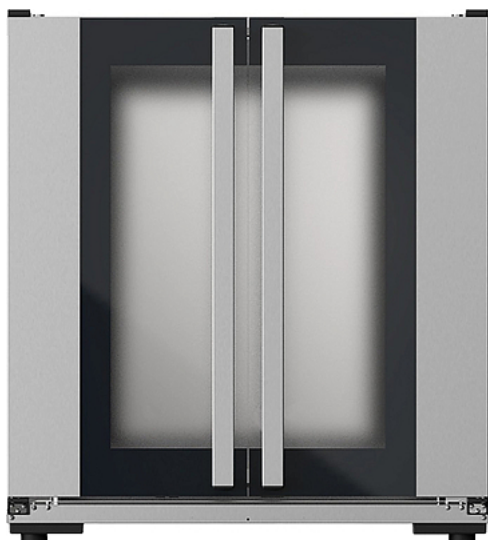

Коммерческое предложение от 22.12.2024

Шкаф расстоечный UNOX XEKPT-10EU-C

Цена с НДС: 120 006 руб.

Артикул: **987948**

Есть в наличии

Гарантия	12 мес.
Страна-производитель	Италия
Количество уровней	10
Тип gastronorm/противня	600x400 мм
Управление	управление от печи
Подключение, В	220
Мощность, кВт	1.2
Ширина, мм	800
Глубина, мм	792
Высота, мм	886
Вес (без упаковки), кг	42
Вес (с упаковкой), кг	46.2

Расстоечный шкаф [UNOX XEKPT-10EU-C](#) используется совместно с конвекционными печами серии BakerLux Shop.Pro Master, Touch и Led шириной 800 мм на предприятиях общественного питания и торговли, в пекарнях и кондитерских для расстойки тестовых заготовок, в процессе которой тесто увеличивается в объеме, приобретает ровную поверхность и восстанавливает свою пористость. Модель управляется с панели управления основного оборудования, т.к. не имеет самостоятельной панели управления.