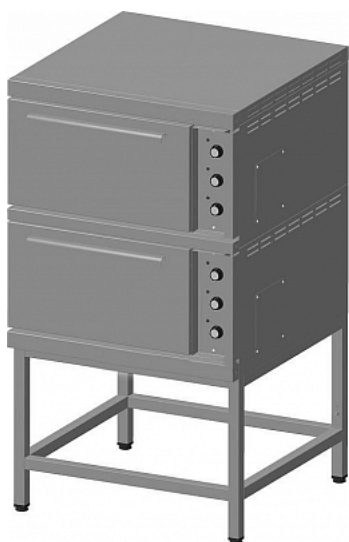

Коммерческое предложение от 14.03.2025

Шкаф жарочный ITERMA ШЖ-2

Цена с НДС: 108 412 руб.

Артикул: **446203**

Есть в наличии

Гарантия	12 мес.
Страна-производитель	Россия
Тип подключения	электричество
Тип габаритности/противня	от Другое до GN 1/1
Размеры камеры, мм	538x565x290
Количество камер (подов)	2
Количество листов	8
Количество уровней в одной камере	4
Время разогрева, мин	30
Подключение, В	380
Мощность, кВт	9.6
Ширина, мм	840
Глубина, мм	840
Высота, мм	1500
Вес (без упаковки), кг	165
Вес (с упаковкой), кг	181.5

Жарочный шкаф [ITERMA ШЖ-2](#) предназначен для приготовления различных блюд в наплитной посуде на предприятиях общественного питания и торговли. Модель оснащена 2 камерами, установленными на подставку с регулируемыми опорами. Лицевая часть шкафа выполнена из нержавеющей стали.

В комплект поставки входят 6 противней.

Особенности:

- Аварийный терморегулятор
- Раздельная регулировка мощности верхнего и нижнего блоков ТЭНов

Дополнительные характеристики:

- Расстояние между уровнями: 60 мм