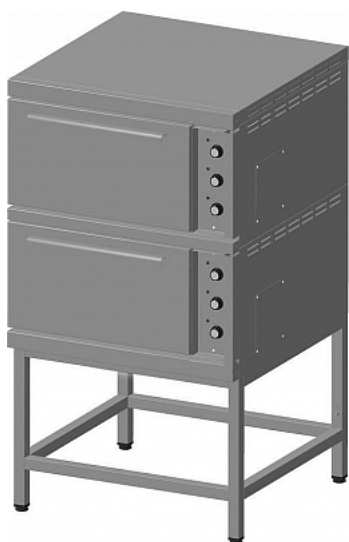

Коммерческое предложение от 22.11.2024

Шкаф жарочный ITERMA ШЖ-2

Цена с НДС: 110 383 руб.

Артикул: **446203**

Ожидается

| | |
|-----------------------------------|---------------------|
| Гарантия | 12 мес. |
| Страна-производитель | Россия |
| Тип подключения | электричество |
| Тип габаритности/противня | от Другое до GN 1/1 |
| Размеры камеры, мм | 538x565x290 |
| Количество камер (подов) | 2 |
| Количество листов | 8 |
| Количество уровней в одной камере | 4 |
| Время разогрева, мин | 30 |
| Подключение, В | 380 |
| Мощность, кВт | 9.6 |
| Ширина, мм | 840 |
| Глубина, мм | 840 |
| Высота, мм | 1500 |
| Вес (без упаковки), кг | 165 |
| Вес (с упаковкой), кг | 181.5 |

Жарочный шкаф [ITERMA ШЖ-2](#) предназначен для приготовления различных блюд в наплитной посуде на предприятиях общественного питания и торговли. Модель оснащена 2 камерами, установленными на подставку с регулируемыми опорами. Лицевая часть шкафа выполнена из нержавеющей стали.

В комплект поставки входят 6 противней.

Особенности:

- Аварийный терморегулятор
- Раздельная регулировка мощности верхнего и нижнего блоков ТЭНов

Дополнительные характеристики:

- Расстояние между уровнями: 60 мм