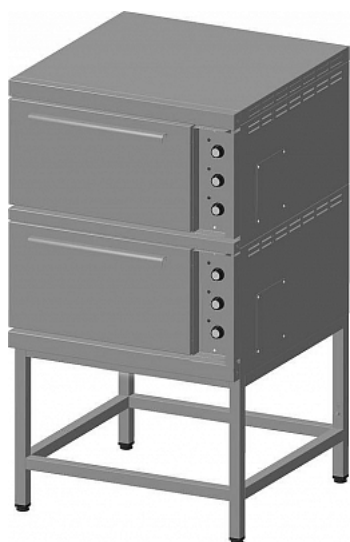

Коммерческое предложение от 27.12.2024

Шкаф жарочный ITERMA ШЖ-2

Цена с НДС: 110 383 руб.

Артикул: **446203**

Есть в наличии

Гарантия	12 мес.
Страна-производитель	Россия
Тип подключения	электричество
Тип габаритности/противня	от Другое до GN 1/1
Размеры камеры, мм	538x565x290
Количество камер (подов)	2
Количество листов	8
Количество уровней в одной камере	4
Время разогрева, мин	30
Подключение, В	380
Мощность, кВт	9.6
Ширина, мм	840
Глубина, мм	840
Высота, мм	1500
Вес (без упаковки), кг	165
Вес (с упаковкой), кг	181.5

Жарочный шкаф [ITERMA ШЖ-2](#) предназначен для приготовления различных блюд в наплитной посуде на предприятиях общественного питания и торговли. Модель оснащена 2 камерами, установленными на подставку с регулируемыми опорами. Лицевая часть шкафа выполнена из нержавеющей стали.

В комплект поставки входят 6 противней.

Особенности:

- Аварийный терморегулятор
- Раздельная регулировка мощности верхнего и нижнего блоков ТЭНов

Дополнительные характеристики:

- Расстояние между уровнями: 60 мм