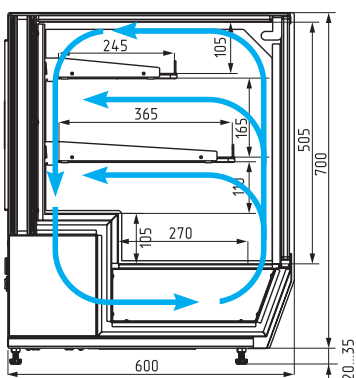

ТЕХНИЧЕСКИЕ ХАРАКТЕРИСТИКИ:

Модель	Длина с боковинами, мм	Длина без боковин, мм	Горизонтальная площадь экспозиции, м²	Полезный объем, м³	Рабочая температура, °С
	→ | мм	→ мм			
AC59 VV 0,7-1	700	666	0,56	0,06	+2...+10
AC59 VV 0,9-1	900	866	0,73	0,09	
AC59 VV 1,2-1	1200	1166	1,0	0,12	
AC59 VM 0,7-1 SLIDER	700	666	0,56	0,06	+4...+10
AC59 VM 0,9-1 SLIDER	900	866	0,73	0,09	
AC59 VM 1,2-1 SLIDER	1200	1166	1,0	0,12	
AC59 SH 0,7-1 (тепловая)	700	666	0,42		до +65
AC59 SH 0,9-1 (тепловая)	900	866	0,62		
AC59 SH 1,2-1 (тепловая)	1200	1166	0,89		
AC59 N 0,7-1 (нейтральная)	700	666	0,56		
AC59 N 0,9-1 (нейтральная)	900	866	0,73		
AC59 N 1,2-1 (нейтральная)	1200	1166	1,0		
AC59 N 0,7-1 (нейтральная) SLIDER	700	666	0,56		
AC59 N 0,9-1 (нейтральная) SLIDER	900	866	0,73		
AC59 N 1,2-1 (нейтральная) SLIDER	1200	1166	1,0		

Динамическое охлаждение