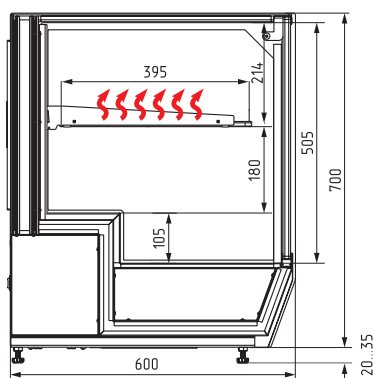

ТЕХНИЧЕСКИЕ ХАРАКТЕРИСТИКИ:

Модель	Длина с боковинами, мм	Длина без боковин, мм	Горизонтальная площадь экспозиции, м²	Полезный объем, м³	Рабочая температура, °С
	→ | мм	→ мм			
AC59 VV 0,7-1	700	666	0,56	0,06	+2...+10
AC59 VV 0,9-1	900	866	0,73	0,09	
AC59 VV 1,2-1	1200	1166	1,0	0,12	
AC59 VM 0,7-1 SLIDER	700	666	0,56	0,06	+4...+10
AC59 VM 0,9-1 SLIDER	900	866	0,73	0,09	
AC59 VM 1,2-1 SLIDER	1200	1166	1,0	0,12	
AC59 SH 0,7-1 (тепловая)	700	666	0,42		до +65
AC59 SH 0,9-1 (тепловая)	900	866	0,62		
AC59 SH 1,2-1 (тепловая)	1200	1166	0,89		
AC59 N 0,7-1 (нейтральная)	700	666	0,56		
AC59 N 0,9-1 (нейтральная)	900	866	0,73		
AC59 N 1,2-1 (нейтральная)	1200	1166	1,0		
AC59 N 0,7-1 (нейтральная) SLIDER	700	666	0,56		
AC59 N 0,9-1 (нейтральная) SLIDER	900	866	0,73		
AC59 N 1,2-1 (нейтральная) SLIDER	1200	1166	1,0		

Тепловая

ОПЦИИ:

- Полка под винные бутылки
- Ценникодержатели
- Поддон для макарони (1 секция, 2 секции)
- Подставка для бутербродов
- Поддон-ценник для мелкой выпечки