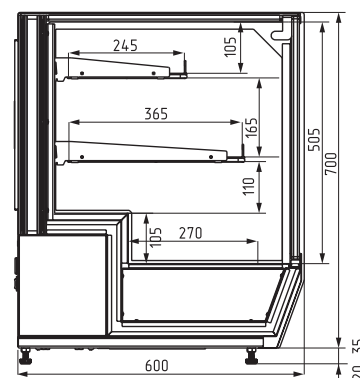

Нейтральная