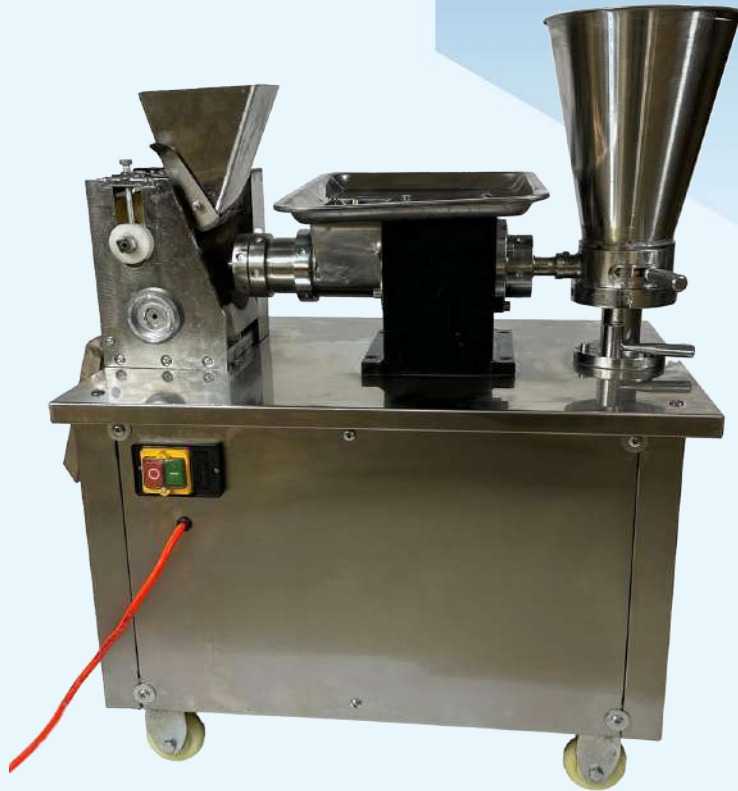

Пельменный аппарат Gastromix JGL80

- ▶ Производительность до 4200шт/час
- ▶ Длина изделий 3 см
- ▶ Вес изделий 6-8гр
- ▶ Механическая панель управления
- ▶ Корпус из нержавеющей стали
- ▶ Напряжение 220В
- ▶ Мощность 2,5кВт

В базовой комплектации используется матрица, которая делает готовый полуфабрикат длиной 3см, форма продукта представляет собой законченное изделие, не требующее ручной доработки. Пельменный аппарат JGL80 может производить изделия из теста, начиненные различной начинкой.